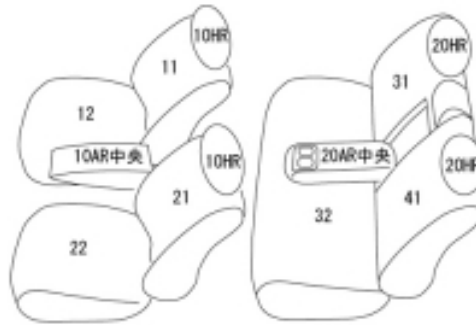

Autobacsオリジナル スタイリッシュ  
ブラック×ワインステッチ  
2列車全席分

トヨタ カローラ ガソリン

商品番号	ET-1240	年式	R1(2019)/9~	定員	5人
型式	ZRE212 / NRE210 / MZEA17				
グレード	WxB (ダブルバイビー)				
適合形状	フロントスポーティシート 2列目背もたれ6 : 4分割に対応 メーカーオプションのシートヒーター装備車にも対応します (シートヒーター装備車・未装備車、共に対応)				
シート パターン	ヘッドレスト総数	1列目肘掛	2列目肘掛	3列目肘掛	サイドエアバッグ
	4	1	1		○
適合不可	オプション：インテリアイルミネーション (ブルー) 装備車 オプション：インテリアイルミネーション (ホワイト) 装備車				

商品コード : 01609537

JANコード : 4549801737518