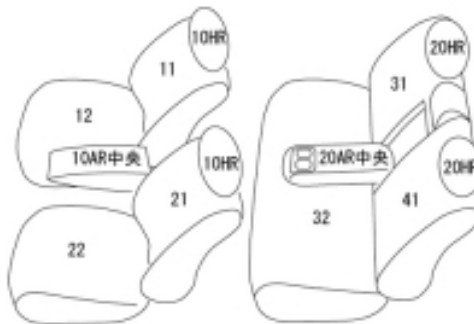

Autobacsオリジナル スタイリッシュ
ブラック×ワインステッチ
2列車全席分

トヨタ カローラ ガソリン

商品番号	ET-1240	年式	R1(2019)/9 ~ R7(2025)/5	定員	5人
型式	ZRE212 / NRE210 / MZEA17				
グレード	WxB (ダブルバイビー)				
適合形状	フロントスポーティシート 2列目背もたれ6 : 4分割に対応 メーカーオプションのシートヒーター装備車にも対応します (シートヒーター装備車・未装備車、共に対応)				
シートパターン	ヘッドレスト総数	1列目肘掛	2列目肘掛	3列目肘掛	サイドエアバッグ
	4	1	1		○
適合不可	オプション：インテリアイルミネーション (ブルー) 装備車 オプション：インテリアイルミネーション (ホワイト) 装備車 2025.5 車両販売終了				

商品コード : 01609537

JANコード : 4549801737518