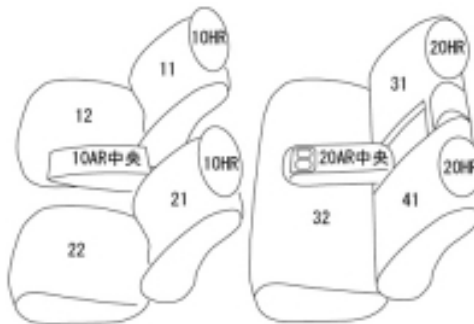

Autobacsオリジナル スタイリッシュ ブラック×ワインステッチ 2列車全席分

トヨタ カローラ ガソリン

商品番号	ET-1240	年式	R1(2019)/9~	定員	5人
型式	ZRE212 / NRE210 / MZEA17				
グレード	WxB (ダブルバイビー)				
適合形状	フロントスポーティシート 2列目背もたれ6 : 4分割に対応 メーカーオプションのシートヒーター装備車にも対応します (シートヒーター装備車・未装備車、共に対応)				
シート パターン	ヘッドレスト総数	1列目肘掛	2列目肘掛	3列目肘掛	サイドエアバッグ
	4	1	1		○
適合不可	オプション：インテリアイルミネーション (ブルー) 装備車 オプション：インテリアイルミネーション (ホワイト) 装備車				

商品コード : 01609537

JANコード : 4549801737518