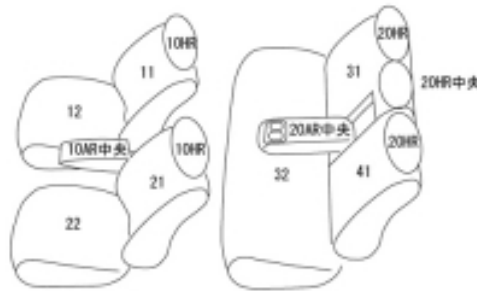

Autobacsオリジナル スタイリッシュ ブラック×ワインステッチ 2列車全席分

トヨタ カローラ ツーリング ガソリン

商品番号	ET-1247	年式	R1(2019)/9~	定員	5人
型式	ZRE212W / MZEA17W				
グレード	S/G				
適合形状	2列目背もたれのワンタッチリア格納機能はサポートが必要となる場合があります。 メーカーオプションのシートヒーター装備車にも対応します(シートヒーター装備車・未装備車、共に対応)				
シート パターン	ヘッドレスト総数	1列目肘掛	2列目肘掛	3列目肘掛	サイドエアバッグ
	5	1	1		○
適合不可	{" 2000 Limited " / " ACTIVE RIDE " } フロントスポーツシート オプション：インテリアイルミネーション(ブルー)装備車 オプション：インテリアイルミネーション(ホワイト)装備車 オプション：ラゲージトレイ装備車 2列目背もたれ背面に貼り付くトレイがカバーを装着することで貼り付かなくなる。 貼り付かなくても良ければカバーの装着は可能 オプション：ラゲージソフトトレイセット装備車 2列目背もたれ背面に貼り付くタイプのものでなければ適合可 オプション：ラゲージソフトトレイ(セカンドシートバック用)装備車				

商品コード：01609542

JANコード：4549801740013