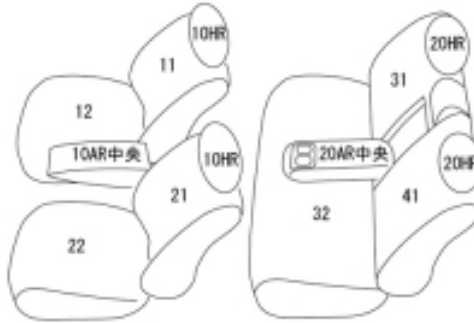

Autobacsオリジナル スタイリッシュ ブラック×ワインステッチ 2列車全席分

トヨタ カローラ ハイブリッド

商品番号	ET-1243	年式	R1(2019)/9~	定員	5人
型式	ZWE211 / ZWE214 / ZWE215 / ZWE219				
グレード	WxB (ダブルバイビー)				
適合形状	フロントスポーティシート 2列目背もたれ6 : 4分割に対応 メーカーオプションのシートヒーター装備車にも対応します (シートヒーター装備車・未装備車、共に対応)				
シート パターン	ヘッドレスト総数	1列目肘掛	2列目肘掛	3列目肘掛	サイドエアバッグ
	4	1	1		○
適合不可	WxB (ダブルバイビー) "50Million Edition" / ACTIVE SPORT オプション : インテリアイルミネーション (ブルー) 装備車 オプション : インテリアイルミネーション (ホワイト) 装備車				

商品コード : 01609539

JANコード : 4549801738515