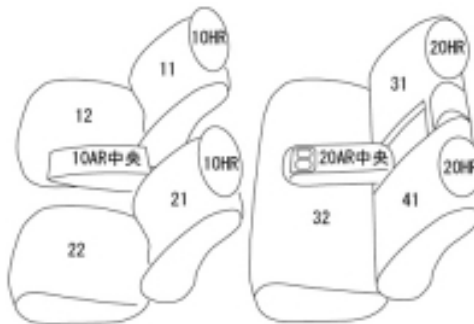

Autobacsオリジナル スタイリッシュ ブラック×ワインステッチ 2列車全席分

トヨタ カローラ ハイブリッド

商品番号	ET-1243	年式	R1(2019)/9~	定員	5人
型式	ZWE211 / ZWE214 / ZWE215 / ZWE219				
グレード	WxB (ダブルバイビー)				
適合形状	フロントスポーティシート 2列目背もたれ6 : 4分割に対応 メーカーオプションのシートヒーター装備車にも対応します (シートヒーター装備車・未装備車、共に対応)				
シート パターン	ヘッドレスト総数	1列目肘掛	2列目肘掛	3列目肘掛	サイドエアバッグ
	4	1	1		○
適合不可	WxB (ダブルバイビー) "50Million Edition" / ACTIVE SPORT オプション : インテリアイルミネーション (ブルー) 装備車 オプション : インテリアイルミネーション (ホワイト) 装備車				

商品コード : 01609539

JANコード : 4549801738515