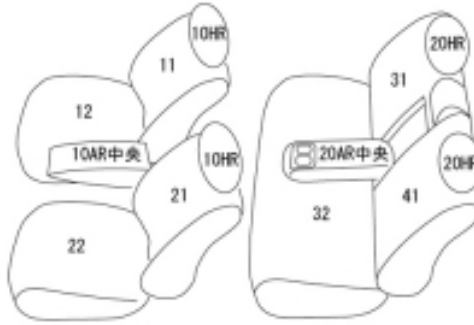

Autobacsオリジナル スタイリッシュ  
ブラック×ワインステッチ  
2列車全席分

トヨタ カローラ ハイブリッド

商品番号	ET-1243	年式	R1(2019)/9~	定員	5人
型式	ZWE211 / ZWE214 / ZWE215 / ZWE219				
グレード	WxB (ダブルバイビー)				
適合形状	フロントスポーティシート 2列目背もたれ6 : 4分割に対応 メーカーオプションのシートヒーター装備車にも対応します (シートヒーター装備車・未装備車、共に対応)				
シート パターン	ヘッドレスト総数	1列目肘掛	2列目肘掛	3列目肘掛	サイドエアバッグ
	4	1	1		○
適合不可	WxB (ダブルバイビー) "50Million Edition" / ACTIVE SPORT オプション : インテリアイルミネーション (ブルー) 装備車 オプション : インテリアイルミネーション (ホワイト) 装備車				

商品コード : 01609539

JANコード : 4549801738515