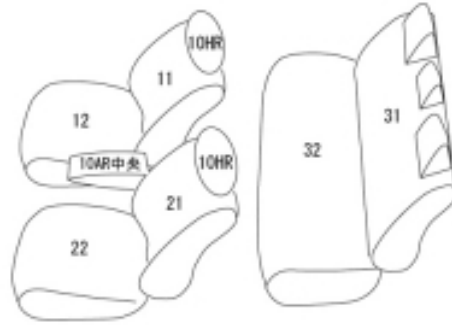

Autobacsオリジナル スタイリッシュ  
ブラック×ワインステッチ  
2列車全席分

トヨタ カローラ ハイブリッド

商品番号	ET-1244	年式	R1(2019)/9~	定員	5人
型式	ZWE211 / ZWE214 / ZWE215 / ZWE219				
グレード	S/G				
適合形状	2列目背もたれ一体型シートに対応 メーカーオプションのシートヒーター装備車にも対応します(シートヒーター装備車・未装備車、共に対応)				
シート パターン	ヘッドレスト総数	1列目肘掛	2列目肘掛	3列目肘掛	サイドエアバッグ
	2	1	0		○
適合不可	オプション：インテリアイルミネーション(ブルー)装備車 オプション：インテリアイルミネーション(ホワイト)装備車				

商品コード：01609540

JANコード：4549801739017