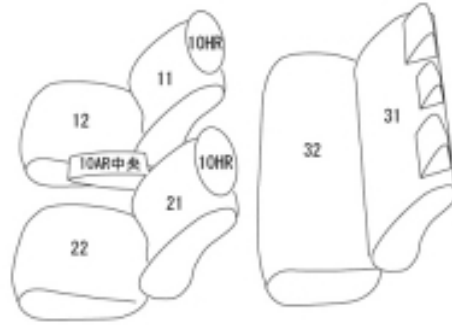

Autobacsオリジナル スタイリッシュ
ブラック×ワインステッチ
2列車全席分

トヨタ カローラ ハイブリッド

商品番号	ET-1244	年式	R1(2019)/9~	定員	5人
型式	ZWE211 / ZWE214 / ZWE215 / ZWE219				
グレード	S/G				
適合形状	2列目背もたれ一体型シートに対応 メーカーオプションのシートヒーター装備車にも対応します(シートヒーター装備車・未装備車、共に対応)				
シート パターン	ヘッドレスト総数	1列目肘掛	2列目肘掛	3列目肘掛	サイドエアバッグ
	2	1	0		○
適合不可	オプション：インテリアイルミネーション(ブルー)装備車 オプション：インテリアイルミネーション(ホワイト)装備車				

商品コード : 01609540

JANコード : 4549801739017