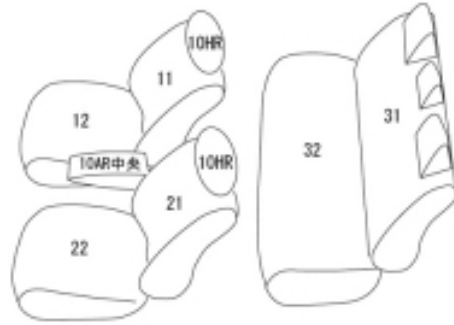

Autobacsオリジナル スタイリッシュ
ブラック×ワインステッチ
2列車全席分

トヨタ カローラ ハイブリッド

商品番号	ET-1244	年式	R1(2019)/9~	定員	5人
型式	ZWE211 / ZWE214 / ZWE215 / ZWE219				
グレード	S/G				
適合形状	2列目背もたれ一体型シートに対応 メーカーオプションのシートヒーター装備車にも対応します(シートヒーター装備車・未装備車、共に対応)				
シート パターン	ヘッドレスト総数	1列目肘掛	2列目肘掛	3列目肘掛	サイドエアバッグ
	2	1	0		○
適合不可	オプション：インテリアイルミネーション(ブルー)装備車 オプション：インテリアイルミネーション(ホワイト)装備車				

商品コード : 01609540

JANコード : 4549801739017