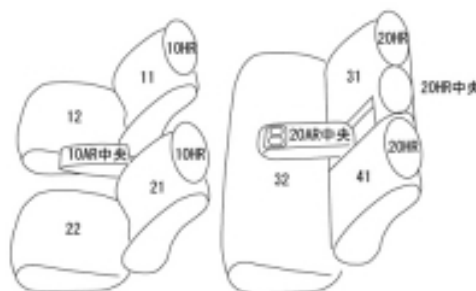

Autobacsオリジナル スタイリッシュ ブラック×ワインステッチ 2列車全席分

トヨタ カローラ ツーリング ガソリン

商品番号	ET-1246	年式	R1(2019)/9 ~ R7(2025)/5	定員	5人
型式	ZRE212W / NRE210W / MZEA17W				
グレード	WxB (ダブルバイビー)				
適合形状	フロントスポーティシート メーカーオプションのシートヒーター装備車にも対応します (シートヒーター装備車・未装備車、共に対応) 2列目背もたれのワンタッチリア格納機能はサポートが必要となる場合があります。				
シート パターン	ヘッドレスト総数	1列目肘掛	2列目肘掛	3列目肘掛	サイドエアバッグ
	5	1	1		○
適合不可	{" 2000 Limited " / " ACTIVE RIDE " } フロントスポーツシート オプション：インテリアイルミネーション (ブルー) 装備車 オプション：インテリアイルミネーション (ホワイト) 装備車 オプション：ラゲージトレイ 装備車 2列目背もたれ背面に貼り付くトレイがカバーを装着することで貼り付かなくなる。 貼り付かなくても良ければカバーの装着は可能 オプション：ラゲージソフトトレイセット 装備車 2列目背もたれ背面に貼り付くタイプのものでなければ適合可 オプション：ラゲージソフトトレイ (セカンドシートバック用) 装備車 2025.5 車両販売終了				

商品コード : 01609541

JANコード : 4549801739512