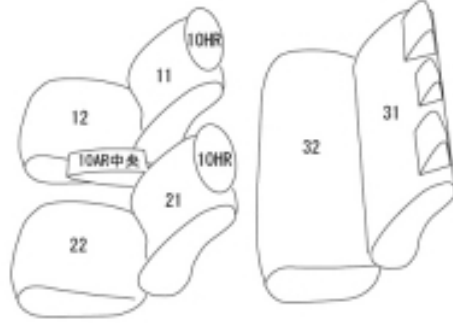

Autobacsオリジナル スタイリッシュ
ブラック×ワインステッチ
2列車全席分

トヨタ カローラ ガソリン

商品番号	ET-1241	年式	R1(2019)/9~	定員	5人
型式	ZRE212 / MZEA17				
グレード	S/G				
適合形状	2列目背もたれ一体型シートに対応 メーカーオプションのシートヒーター装備車にも対応します(シートヒーター装備車・未装備車、共に対応)				
シート パターン	ヘッドレスト総数	1列目肘掛	2列目肘掛	3列目肘掛	サイドエアバッグ
	2	1	0		○
適合不可	オプション：インテリアイルミネーション(ブルー)装備車 オプション：インテリアイルミネーション(ホワイト)装備車				

商品コード : 01609538

JANコード : 4549801738010