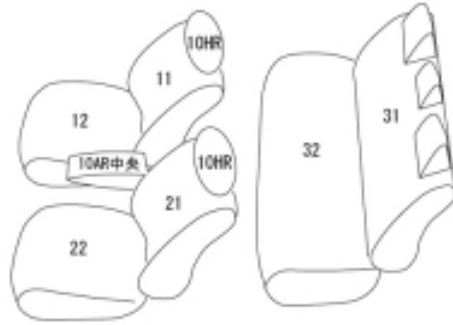

Autobacsオリジナル スタイリッシュ
ブラック×ワインステッチ
2列車全席分

トヨタ カローラ ガソリン

商品番号	ET-1241	年式	R1(2019)/9~	定員	5人
型式	ZRE212 / MZEA17				
グレード	S / G				
適合形状	2列目背もたれ一体型シートに対応 メーカーオプションのシートヒーター装備車にも対応します(シートヒーター装備車・未装備車、共に対応)				
シート パターン	ヘッドレスト総数	1列目肘掛	2列目肘掛	3列目肘掛	サイドエアバッグ
	2	1	0		○
適合不可	オプション：インテリアイルミネーション(ブルー)装備車 オプション：インテリアイルミネーション(ホワイト)装備車				

商品コード : 01609538

JANコード : 4549801738010