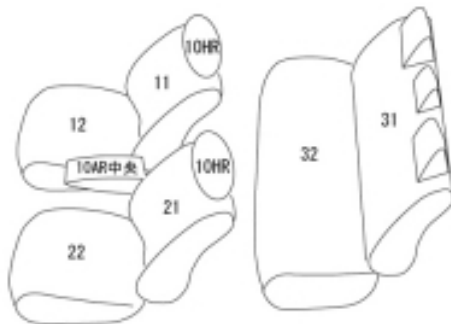

Autobacsオリジナル スタイリッシュ  
ブラック×ワインステッチ  
2列車全席分

トヨタ カローラ ガソリン

商品番号	ET-1241	年式	R1(2019)/9 ~ R7(2025)/5	定員	5人
型式	ZRE212 / MZEA17				
グレード	S / G				
適合形状	2列目背もたれ一体型シートに対応 メーカーオプションのシートヒーター装備車にも対応します(シートヒーター装備車・未装備車、共に対応)				
シートパターン	ヘッドレスト総数	1列目肘掛	2列目肘掛	3列目肘掛	サイドエアバッグ
	2	1	0		○
適合不可	オプション：インテリアイルミネーション(ブルー)装備車 オプション：インテリアイルミネーション(ホワイト)装備車 2025.5 車両販売終了				

商品コード：01609538

JANコード：4549801738010