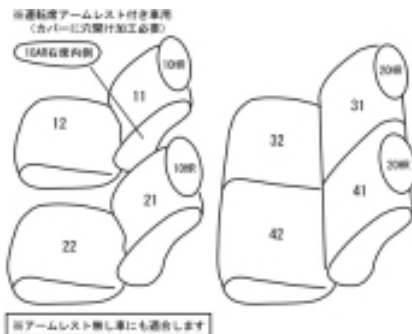

Autobacsオリジナル スタイリッシュ ブラック×ワインステッチ 2列車全席分

ニッサン キューブ H12/9 ~ 14/9

商品番号	EN-0503	年式	H12(2000)/9 ~ H14(2002)/9	定員	5人
型式	AZ10				
グレード	下記グレードの2WD車 F/S/X/ライダー/アルテ/アルテ /スクエア/スクエアGタイプ/バージョンS 各グレードの バージョン				
適合形状	2WD 1列目アームレスト付き車は背もたれカバーに穴を開ける加工が必要です				
シートパターン	ヘッドレスト総数	1列目肘掛	2列目肘掛	3列目肘掛	サイドエアバッグ
	4	0~1	0	-	×
適合不可	各グレードの4WD車 コールマンバージョン(期間限定車)/プレミアム/ライダー本革セレクション				