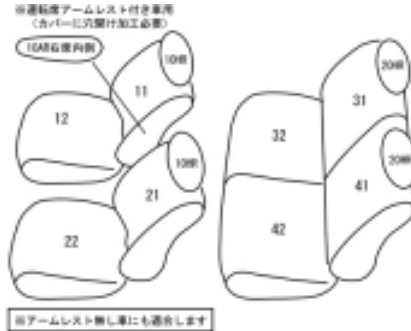

Autobacsオリジナル スタイリッシュ ブラック×ワインステッチ 2列車全席分

ニッサン キューブ H12/9 ~ 14/9

商品番号	EN-0503	年式	H12(2000)/9 ~ H14(2002)/9		定員	5人
型式	AZ10					
グレード	下記グレードの2WD車 F/S/X/ライダー/アルテ/アルテ /スクエア/スクエアGタイプ/バージョンS 各グレードの バージョン					
適合形状	2WD 1列目アームレスト付き車は背もたれカバーに穴を開ける加工が必要です					
シート パターン	ヘッドレスト総数	1列目肘掛	2列目肘掛	3列目肘掛	サイドエアバッグ	
	4	0~1	0	-	×	
適合不可	各グレードの4WD車 コールマンバージョン(期間限定車)/プレミアム/ライダー本革セレクション					