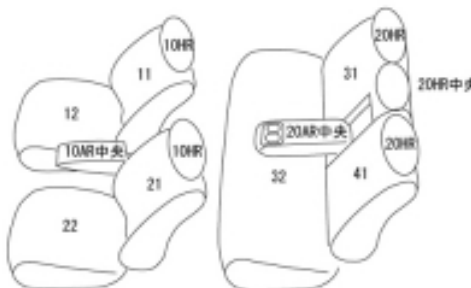

# Autobacsオリジナル スタイリッシュ ブラック×ワインステッチ 2列車全席分

## トヨタ カローラ ツーリング ハイブリッド

商品番号	ET-1250	年式	R1(2019)/9~	定員	5人
型式	ZWE211W / ZWE214W / ZWE215W / ZWE219W				
グレード	S/G				
適合形状	メーカーオプションのシートヒーター装備車にも対応します（シートヒーター装備車・未装備車、共に対応） 2列目背もたれのワンタッチリア格納機能はサポートが必要となる場合があります。				
シート パターン	ヘッドレスト総数	1列目肘掛	2列目肘掛	3列目肘掛	サイドエアバッグ
	5	1	1		○
適合不可	オプション：インテリアイルミネーション（ブルー）装備車 オプション：インテリアイルミネーション（ホワイト）装備車 オプション：ラゲージトレイ装備車 2列目背もたれ背面に貼り付くトレイがカバーを装着することで貼り付かなくなる。 貼り付かなくても良ければカバーの装着は可能 オプション：ラゲージソフトトレイセット装備車 2列目背もたれ背面に貼り付くタイプのものでなければ適合可 オプション：ラゲージソフトトレイ（セカンドシートバック用）装備車				