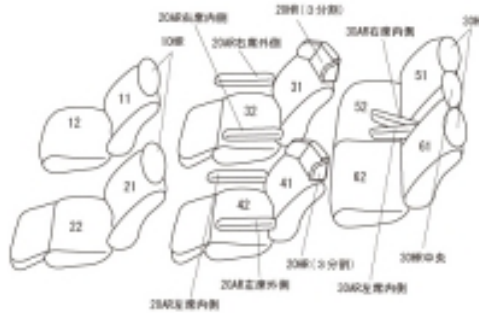

Autobacsオリジナルスタイリッシュ ブラック×ワインステッチ 3列車全席分

トヨタ アルファード ハイブリッド

商品番号	ET-1650	年式	R2(2020)/1 ~ R5 (2023)/6	定員	7人
型式	AYH30W				
グレード	G" Fパッケージ" / SR"Cパッケージ"				
適合形状	1列目運転席パワーシート・助手席パワーシート&パワーアウトマン装備車・2列目エグゼクティブパワーシート 1列目背もたれハーフカバー 1列目コンソールBOXカバー無し クラッツィオエア/クラッツィオクロス/クラッツィオ クールのみベンチレーション機能に対応しております。 その他のシートカバーを装着するとベンチレーション(送風)機能は正常な効果が得られなくなります。 品番検索で迷われた方は{コチラ}				
シート パターン	ヘッドレスト総数	1列目肘掛	2列目肘掛	3列目肘掛	サイドエアバッグ
	7	0	4	2	
適合不可	R2(2020).1.5以前 標準・本革シート 3.5L Executive Lounge / 3.5L Executive Lounge S プレミアムナッパ本革シート・2列目エグゼクティブラウンジシート				