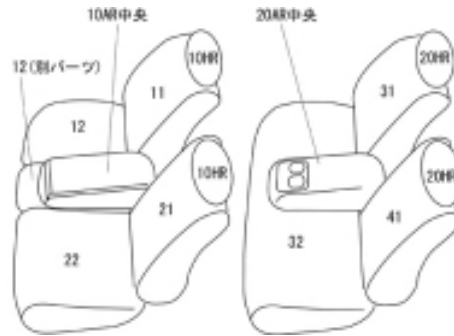

Autobacsオリジナル スタイリッシュ ブラック×ワインステッチ 2列車全席分

ニッサン キューブ H14/10～20/11

商品番号	EN-0502	年式	H14(2002)/10～ H20(2008)/11	定員	5人
型式	Z11				
グレード	BX/EX(-リミテッド)/SX(-リミテッド)/ライダー/ライダー(-)/15M/15RX/15E 14S(-FOUR)/14RS(-FOUR)/15M-プレミアムインテリア/アジャクティブ/Vセレクション SX 70th(-)/Music room/KAGAYAKIエディション(-プラスナビ) プラスナビHDD(-スペシャル)/15Mプラスナビネクスト/14S-FOURプラスナビネクスト				
適合形状					
シート パターン	ヘッドレスト総数	1列目肘掛	2列目肘掛	3列目肘掛	サイドエアバッグ
	4	1	1	-	×
適合不可	15M-Art room / アクシス / ライダー 10thアニバーサリー 本革シート プラスコンラン				