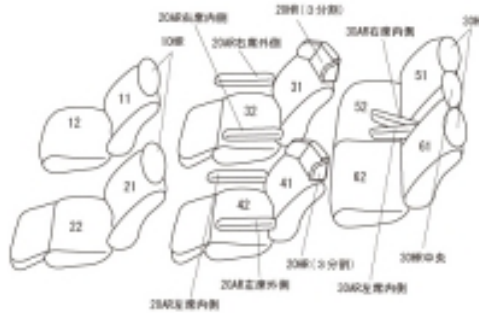

# Autobacsオリジナルスタイリッシュ ブラック×ワインステッチ 3列車全席分

## トヨタ ヴェルファイア ハイブリッド

商品番号	ET-1650	年式	R2(2020)/1 ~ R3 (2021)/4	定員	7人
型式	AYH30W				
グレード	V" Lエディション" / ZR" Gエディション"				
適合形状	<p>1 列目運転席パワーシート・助手席パワーシート&amp;パワーアウトマン装備車・2列目エグゼクティブパワーシート</p> <p>1列目背もたれハーフカバー 1列目コンソールBOXカバー無し</p> <p>クラッツィオエア/クラッツィオクロス/クラッツィオ クールのみベンチレーション機能に対応しております。 その他のシートカバーを装着するとベンチレーション(送風)機能は正常な効果が得られなくなります。</p> <p>品番検索で迷われた方は{こちら}</p>				
シート パターン	ヘッドレスト総数	1列目肘掛	2列目肘掛	3列目肘掛	サイドエアバッグ
	7	0	4	2	
適合不可	<p>R2(2020).1.5以前 標準・本革シート 3.5L Executive Lounge / 3.5L Executive Lounge Z プレミアムナッパ本革シート・2列目エグゼクティブラウンジシート</p> <p>2021年5月10日の一部改良前まで設定あり 5月10日以降はグレード自体が存在せず、同様のシート形状も無し</p>				