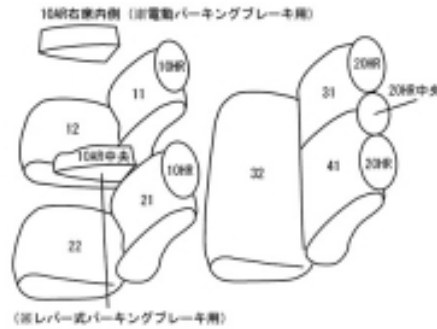

Autobacsオリジナル スタイリッシュ

ブラック×ワインステッチ

2列車全席分

ダイハツ ロッキー ガソリン

商品番号	ED-6590	年式	R1(2019)/11 ~	定員	5人
型式	A200S / A201S / A210S				
グレード	Premium G / Premium / G / X				
適合形状	シートリフター装備車 シートヒーター装備車可 4WD可 センターコンソールの形状が、電動パーキングブレーキ装備車とレバー式パーキングブレーキ装備車で異なりますが、コンソールカバーを2種類同梱して、どちらの形状にも対応できるようにしています。(電動パーキングブレーキ・レバー式パーキングブレーキはサイドブレーキのことです)				
シートパターン	ヘッドレスト総数	1列目肘掛	2列目肘掛	3列目肘掛	サイドエアバッグ
	5	1	0		
適合不可	シートリフター未装備車 オプションラゲージトレイ装備車 2列目背もたれ背面に固定するタイプなので、ラゲージトレイを外してシートカバーの装着は可能だが、シートカバーを装着した後ラゲージトレイを固定することができなくなる ハイブリッド車 シートリフター未装備車 ED-6591に適合				