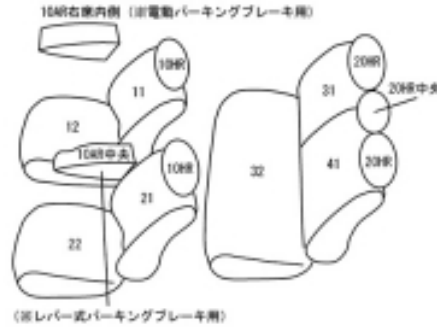

Autobacsオリジナル スタイリッシュ

ブラック×ワインステッチ

2列車全席分

ダイハツ ロッキー ガソリン

商品番号	ED-6590	年式	R1(2019)/11 ~	定員	5人
型式	A200S / A201S / A210S				
グレード	Premium G / Premium / G / X				
適合形状	シートリフター装備車 シートヒーター装備車可 4WD可 センターコンソールの形状が、電動パーキングブレーキ装備車とレバー式パーキングブレーキ装備車で異なりますが、コンソールカバーを2種類同梱して、どちらの形状にも対応できるようにしています。(電動パーキングブレーキ・レバー式パーキングブレーキはサイドブレーキのことです)				
シートパターン	ヘッドレスト総数	1列目肘掛	2列目肘掛	3列目肘掛	サイドエアバッグ
	5	1	0		
適合不可	シートリフター未装備車 オプションラゲージトレイ装備車 2列目背もたれ背面に固定するタイプなので、ラゲージトレイを外してシートカバーの装着は可能だが、シートカバーを装着した後ラゲージトレイを固定することができなくなる ハイブリッド車 シートリフター未装備車 ED-6591に適合				