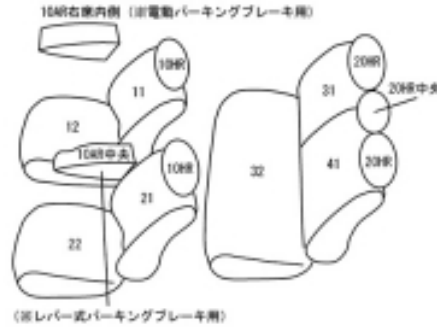

Autobacsオリジナル スタイリッシュ ブラック×ワインステッチ 2列車全席分

ダイハツ ロッキー ガソリン

商品番号	ED-6590	年式	R1(2019)/11 ~	定員	5人
型式	A200S / A201S / A210S				
グレード	Premium G / Premium / G / X				
適合形状	シートリフター装備車 シートヒーター装備車可 4WD可 センターコンソールの形状が、電動パーキングブレーキ装備車とレバー式パーキングブレーキ装備車で異なりますが、コンソールカバーを2種類同梱して、どちらの形状にも対応できるようにしています。(電動パーキングブレーキ・レバー式パーキングブレーキはサイドブレーキのことです)				
シートパターン	ヘッドレスト総数	1列目肘掛	2列目肘掛	3列目肘掛	サイドエアバッグ
	5	1	0		
適合不可	シートリフター未装備車 オプションラゲージトレイ装備車 2列目背もたれ背面に固定するタイプなので、ラゲージトレイを外してシートカバーの装着は可能だが、シートカバーを装着した後ラゲージトレイを固定することができなくなる ハイブリッド車 シートリフター未装備車 ED-6591に適合				