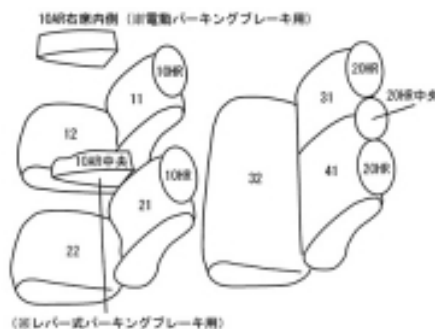

Autobacsオリジナル スタイリッシュ ブラック×ワインステッチ 2列車全席分

トヨタ ライズ ガソリン

商品番号	ED-6590	年式	R1(2019)/11 ~	定員	5人
型式	A200A / A201A / A210A				
グレード	Z / G				
適合形状	シートリフター装備車 シートヒーター装備車可 4WD可 センターコンソールの形状が、電動パーキングブレーキ装備車とレバー式パーキングブレーキ装備車で異なりますが、コンソールカバーを2種類同梱して、どちらの形状にも対応できるようにしています。(電動パーキングブレーキ・レバー式パーキングブレーキはサイドブレーキのことです)				
シートパターン	ヘッドレスト総数	1列目肘掛	2列目肘掛	3列目肘掛	サイドエアバッグ
	5	1	0		
適合不可	シートリフター未装備車 オプションラゲージトレイ装備車 オプションラゲージトレイ装備車 2列目背もたれ背面に固定するタイプなので、ラゲージトレイを外してシートカバーの装着は可能だが、シートカバーを装着した後ラゲージトレイを固定することができなくなる ハイブリッド車 シートリフター未装備車 ED-6591に適合				