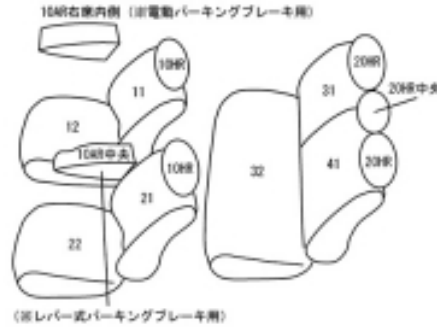

Autobacsオリジナル スタイリッシュ

ブラック×ワインステッチ

2列車全席分

トヨタ ライズ ガソリン

商品番号	ED-6590	年式	R1(2019)/11 ~	定員	5人
型式	A200A / A201A / A210A				
グレード	Z / G				
適合形状	シートリフター装備車 シートヒーター装備車可 4WD可 センターコンソールの形状が、電動パーキングブレーキ装備車とレバー式パーキングブレーキ装備車で異なりますが、コンソールカバーを2種類同梱して、どちらの形状にも対応できるようにしています。(電動パーキングブレーキ・レバー式パーキングブレーキはサイドブレーキのことです)				
シートパターン	ヘッドレスト総数	1列目肘掛	2列目肘掛	3列目肘掛	サイドエアバッグ
	5	1	0		
適合不可	シートリフター未装備車 オプションラゲージトレイ装備車 2列目背もたれ背面に固定するタイプなので、ラゲージトレイを外してシートカバーの装着は可能だが、シートカバーを装着した後ラゲージトレイを固定することができなくなる ハイブリッド車 シートリフター未装備車 ED-6591に適合				

商品コード : 01613504

JANコード : 4549801742116