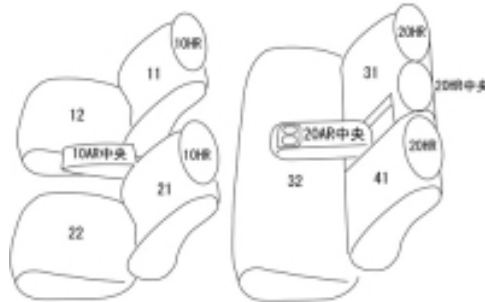

Autobacsオリジナル スタイリッシュ
ブラック×ワインステッチ
2列車全席分

トヨタ プリウス PHV

商品番号	ET-1192	年式	R1(2019)/5 ~ R4 (2022)/12	定員	5人
型式	ZVW52				
グレード	・ S "GR " SPORT ・ S"ナビパッケージ GR SPORT "				
適合形状	フロント専用スポーティシート				
シート パターン	ヘッドレスト総数	1列目肘掛	2列目肘掛	3列目肘掛	サイドエアバッグ
	5	1	1	-	
適合不可	オプション・アームレスト(スライド式) 装備車 オプション・室内ハンガー 装備車				