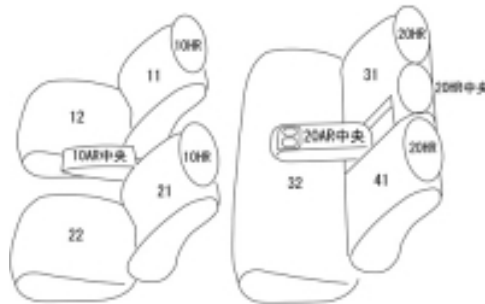

Autobacsオリジナル スタイリッシュ ブラック×ワインステッチ 2列車全席分

トヨタ プリウス PHV

商品番号	ET-1192	年式	R1(2019)/5 ~ R4 (2022)/12	定員	5人
型式	ZVW52				
グレード	・ S "GR" SPORT ・ S"ナビパッケージ GR SPORT "				
適合形状	フロント専用スポーティシート				
シート パターン	ヘッドレスト総数	1列目肘掛	2列目肘掛	3列目肘掛	サイドエアバッグ
	5	1	1	-	
適合不可	オプション・アームレスト(スライド式)装備車 オプション・室内ハンガー装備車				