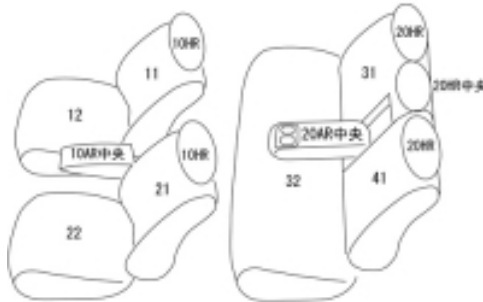

Autobacsオリジナル スタイリッシュ
ブラック×ワインステッチ
2列車全席分

トヨタ プリウス PHV

商品番号	ET-1192	年式	R1(2019)/5 ~ R4 (2022)/12	定員	5人
型式	ZVW52				
グレード	・ S "GR " SPORT ・ S"ナビパッケージ GR SPORT "				
適合形状	フロント専用スポーティシート				
シート パターン	ヘッドレスト総数	1列目肘掛	2列目肘掛	3列目肘掛	サイドエアバッグ
	5	1	1	-	
適合不可	オプション・アームレスト(スライド式) 装備車 オプション・室内ハンガー 装備車				