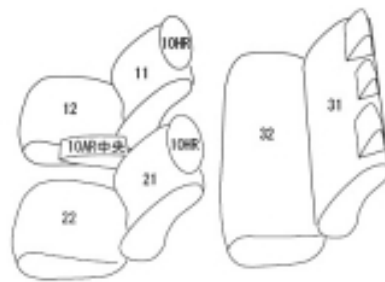

Autobacsオリジナル スタイリッシュ
ブラック×ワインステッチ
2列車全席分

トヨタ カローラ ガソリン

商品番号	ET-1242	年式	R1(2019)/9~	定員	5人
型式	ZRE212 / MZEA17				
グレード	G-X / G-X "PLUS" / X				
適合形状	2列目背もたれ一体型シートに対応				
シート パターン	ヘッドレスト総数	1列目肘掛	2列目肘掛	3列目肘掛	サイドエアバッグ
	2	1	0		
適合不可	オプション：インテリアイルミネーション（ブルー）装備車 オプション：インテリアイルミネーション（ホワイト）装備車				

商品コード：01618033

JANコード：4549801743144