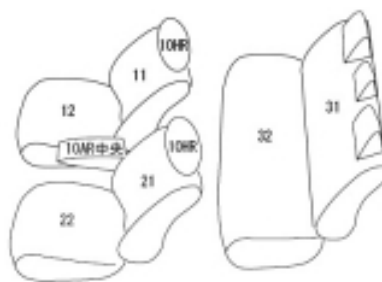

Autobacsオリジナル スタイリッシュ  
ブラック×ワインステッチ  
2列車全席分

トヨタ カローラ ガソリン

商品番号	ET-1242	年式	R1(2019)/9~	定員	5人
型式	ZRE212 / MZEA17				
グレード	G-X / G-X "PLUS" / X				
適合形状	2列目背もたれ一体型シートに対応				
シート パターン	ヘッドレスト総数	1列目肘掛	2列目肘掛	3列目肘掛	サイドエアバッグ
	2	1	0		
適合不可	オプション：インテリアイルミネーション（ブルー）装備車 オプション：インテリアイルミネーション（ホワイト）装備車				

商品コード：01618033

JANコード：4549801743144