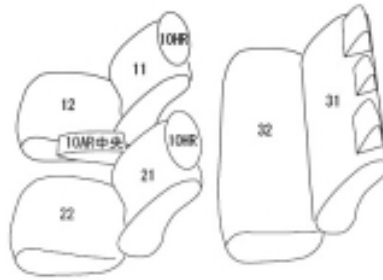

Autobacsオリジナル スタイリッシュ
ブラック×ワインステッチ
2列車全席分

トヨタ カローラ ガソリン

商品番号	ET-1242	年式	R1(2019)/9 ~ R7 (2025)/5	定員	5人
型式	ZRE212 / MZEA17				
グレード	G-X / G-X "PLUS" / X				
適合形状	2列目背もたれ一体型シートに対応				
シート パターン	ヘッドレスト総数	1列目肘掛	2列目肘掛	3列目肘掛	サイドエアバッグ
	2	1	0		
適合不可	オプション：インテリアイルミネーション（ブルー）装備車 オプション：インテリアイルミネーション（ホワイト）装備車 2025.5 車両販売終了				

商品コード：01618033

JANコード：4549801743144