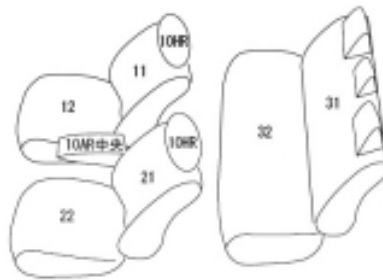

Autobacsオリジナル スタイリッシュ  
ブラック×ワインステッチ  
2列車全席分

トヨタ カローラ ハイブリッド

商品番号	ET-1245	年式	R1(2019)/9~	定員	5人
型式	ZWE211 / ZWE214 / ZWE219				
グレード	G-X / G-X "PLUS" / X				
適合形状	2列目背もたれ一体型シートに対応				
シート パターン	ヘッドレスト総数	1列目肘掛	2列目肘掛	3列目肘掛	サイドエアバッグ
	2	1	0		
適合不可	オプション：インテリアイルミネーション（ブルー）装備車 オプション：インテリアイルミネーション（ホワイト）装備車				

商品コード：01618034

JANコード：4549801743649