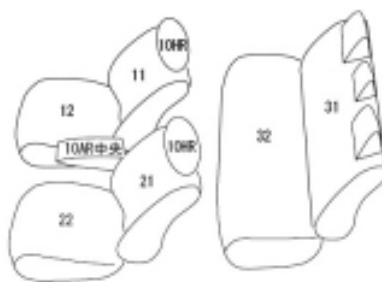

Autobacsオリジナル スタイリッシュ
ブラック×ワインステッチ
2列車全席分

トヨタ カローラ ハイブリッド

商品番号	ET-1245	年式	R1(2019)/9~	定員	5人
型式	ZWE211 / ZWE214 / ZWE219				
グレード	G-X / G-X "PLUS" / X				
適合形状	2列目背もたれ一体型シートに対応				
シート パターン	ヘッドレスト総数	1列目肘掛	2列目肘掛	3列目肘掛	サイドエアバッグ
	2	1	0		
適合不可	オプション：インテリアイルミネーション（ブルー）装備車 オプション：インテリアイルミネーション（ホワイト）装備車				

商品コード：01618034

JANコード：4549801743649