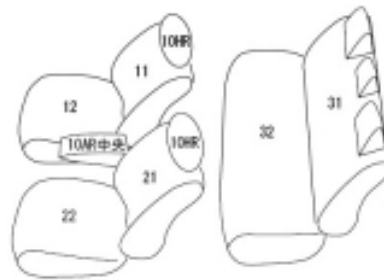

Autobacsオリジナル スタイリッシュ
ブラック×ワインステッチ
2列車全席分

トヨタ カローラ ハイブリッド

商品番号	ET-1245	年式	R1(2019)/9~	定員	5人
型式	ZWE211 / ZWE214 / ZWE219				
グレード	G-X / G-X "PLUS" / X				
適合形状	2列目背もたれ一体型シートに対応				
シート パターン	ヘッドレスト総数	1列目肘掛	2列目肘掛	3列目肘掛	サイドエアバッグ
	2	1	0		
適合不可	オプション：インテリアイルミネーション（ブルー）装備車 オプション：インテリアイルミネーション（ホワイト）装備車				

商品コード：01618034

JANコード：4549801743649