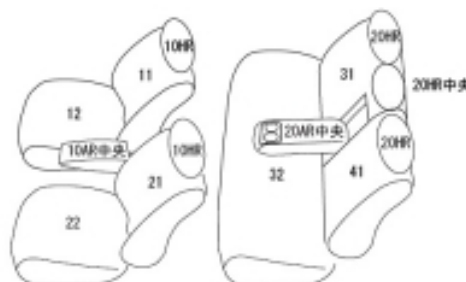

Autobacsオリジナル スタイリッシュ ブラック×ワインステッチ 2列車全席分

トヨタ カローラ ツーリング ガソリン

| | | | | | |
|---------|--|-------|-------------------------|-------|----------|
| 商品番号 | ET-1248 | 年式 | R1(2019)/9 ~ R7(2025)/5 | 定員 | 5人 |
| 型式 | ZRE212W / MZEA17W | | | | |
| グレード | G-X / G-X " PLUS " / X | | | | |
| 適合形状 | 2列目背もたれのワンタッチリア格納機能はサポートが必要となる場合があります。 | | | | |
| シートパターン | ヘッドレスト総数 | 1列目肘掛 | 2列目肘掛 | 3列目肘掛 | サイドエアバッグ |
| | 5 | 1 | 1 | | |
| 適合不可 | {" 2000 Limited " / " ACTIVE RIDE " } フロントスポーツシート オプション：インテリアイルミネーション（ブルー）装備車 オプション：インテリアイルミネーション（ホワイト）装備車 オプション：ラゲージトレイ装備車 2列目背もたれ背面に貼り付くトレイがカバーを装着することで貼り付かなくなる。 貼り付かなくても良ければカバーの装着は可能 オプション：ラゲージソフトトレイセット装備車 2列目背もたれ背面に貼り付くタイプのものでなければ適合可 オプション：ラゲージソフトトレイ（セカンドシートバック用）装備車 2025.5 車両販売終了 | | | | |