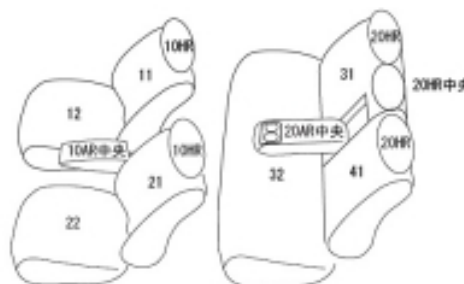

Autobacsオリジナル スタイリッシュ ブラック×ワインステッチ 2列車全席分

トヨタ カローラ ツーリング ガソリン

商品番号	ET-1248	年式	R1(2019)/9~	定員	5人
型式	ZRE212W / MZEA17W				
グレード	G-X / G-X "PLUS" / X				
適合形状	2列目背もたれのワンタッチリア格納機能はサポートが必要となる場合があります。				
シートパターン	ヘッドレスト総数	1列目肘掛	2列目肘掛	3列目肘掛	サイドエアバッグ
	5	1	1		
適合不可	{" 2000 Limited " / " ACTIVE RIDE " } フロントスポーツシート オプション：インテリアイルミネーション（ブルー）装備車 オプション：インテリアイルミネーション（ホワイト）装備車 オプション：ラゲージトレイ装備車 2列目背もたれ背面に貼り付くトレイがカバーを装着することで貼り付かなくなる。 貼り付かなくても良ければカバーの装着は可能 オプション：ラゲージソフトトレイセット装備車 2列目背もたれ背面に貼り付くタイプのものでなければ適合可 オプション：ラゲージソフトトレイ（セカンドシートバック用）装備車				