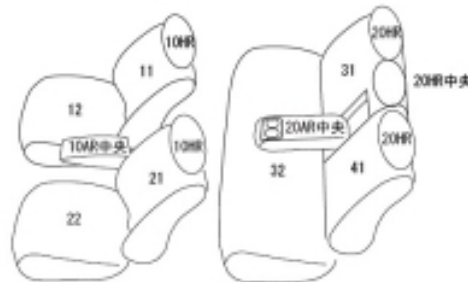

Autobacsオリジナル スタイリッシュ ブラック×ワインステッチ 2列車全席分

トヨタ カローラ ツーリング ガソリン

商品番号	ET-1248	年式	R1(2019)/9~	定員	5人
型式	ZRE212W / MZEA17W				
グレード	G-X / G-X "PLUS" / X				
適合形状	2列目背もたれのワンタッチリア格納機能はサポートが必要となる場合があります。				
シートパターン	ヘッドレスト総数	1列目肘掛	2列目肘掛	3列目肘掛	サイドエアバッグ
	5	1	1		
適合不可	{" 2000 Limited " / " ACTIVE RIDE " } フロントスポーツシート オプション：インテリアイルミネーション（ブルー）装備車 オプション：インテリアイルミネーション（ホワイト）装備車 オプション：ラゲージトレイ装備車 2列目背もたれ背面に貼り付くトレイがカバーを装着することで貼り付かなくなる。 貼り付かなくても良ければカバーの装着は可能 オプション：ラゲージソフトトレイセット装備車 2列目背もたれ背面に貼り付くタイプのものでなければ適合可 オプション：ラゲージソフトトレイ（セカンドシートバック用）装備車				