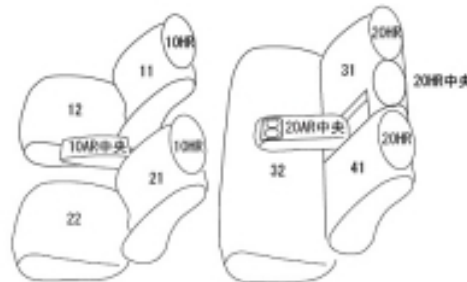

# Autobacsオリジナルスタイリッシュ ブラック×ワインステッチ 2列車全席分

## トヨタ カローラ ツーリング ハイブリッド

商品番号	ET-1251	年式	R1(2019)/9~	定員	5人
型式	ZWE211W / ZWE214W / ZWE215W / ZWE219W				
グレード	G-X / G-X " PLUS " / X				
適合形状	2列目背もたれのワンタッチリア格納機能はサポートが必要となる場合があります。				
シート パターン	ヘッドレスト総数	1列目肘掛	2列目肘掛	3列目肘掛	サイドエアバッグ
	5	1	1		
適合不可	<p>オプション：インテリアイルミネーション（ブルー）装備車          オプション：インテリアイルミネーション（ホワイト）装備車          オプション：ラゲージトレイ装備車 2列目背もたれ背面に貼り付くトレイがカバーを装着することで貼り付かなくなる。 貼り付かなくても良ければカバーの装着は可能          オプション：ラゲージソフトトレイセット装備車          2列目背もたれ背面に貼り付くタイプのものでなければ適合可          オプション：ラゲージソフトトレイ（セカンドシートバック用）装備車</p>				