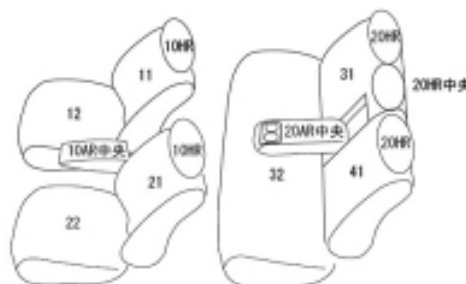

Autobacsオリジナル スタイリッシュ ブラック×ワインステッチ 2列車全席分

トヨタ カローラ ツーリング ハイブリッド

商品番号	ET-1251	年式	R1(2019)/9~	定員	5人
型式	ZWE211W / ZWE214W / ZWE215W / ZWE219W				
グレード	G-X / G-X "PLUS" / X				
適合形状	2列目背もたれのワンタッチリア格納機能はサポートが必要となる場合があります。				
シート パターン	ヘッドレスト総数	1列目肘掛	2列目肘掛	3列目肘掛	サイドエアバッグ
	5	1	1		
適合不可	オプション：インテリアイルミネーション（ブルー）装備車 オプション：インテリアイルミネーション（ホワイト）装備車 オプション：ラゲージトレイ装備車 2列目背もたれ背面に貼り付くトレイがカバーを装着することで貼り付かなくなる。 貼り付かなくても良ければカバーの装着は可能 オプション：ラゲージソフトトレイセット装備車 2列目背もたれ背面に貼り付くタイプのものでなければ適合可 オプション：ラゲージソフトトレイ（セカンドシートバック用）装備車				

商品コード：01618036

JANコード：4549801744646