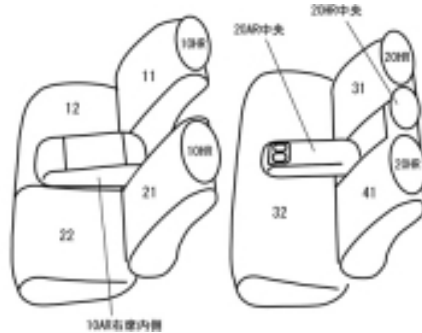

Autobacsオリジナル スタイリッシュ ブラック×ワインステッチ 2列車全席分

ニッサン キューブ H20/11 ~

商品番号	EN-0506	年式	H20(2008)/11 ~ H24(2012)/4	定員	5人
型式	Z12 / NZ12				
グレード	15X(-FOUR) / 15X(-FOUR) Vセレクション / 15G / 15X(-FOUR) Mセレクション ライダー (-プラスナビHDD) / ライダー ハイパフォーマンススペック (-プラスナビHDD) ライダー ブラックライン 15X (-FOUR) インディゴセレクション / 15X (-FOUR) パーティーレッドセレクション 15X (-FOUR) こもれば Green Selection / 15X(-FOUR)インディゴ+プラズマ				
適合形状	運転席シートリフター有り、2列目アームレスト有り ISOFIX対応チャイルドシート用アンカー無し車に適合 (要確認)				
シート パターン	ヘッドレスト総数	1列目肘掛	2列目肘掛	3列目肘掛	サイドエアバッグ
	5	1	1	-	設定なし
適合不可	15S(-FOUR) 運転席シートリフター無し、2列目アームレスト無し				