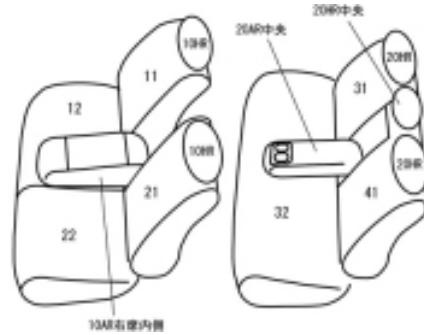

Autobacsオリジナル スタイリッシュ ブラック×ワインステッチ 2列車全席分

ニッサン キューブ H20/11～

商品番号	EN-0506	年式	H20(2008)/11～ H24(2012)/4	定員	5人
型式	Z12 / NZ12				
グレード	15X(-FOUR) / 15X(-FOUR) Vセレクション / 15G / 15X(-FOUR) Mセレクション ライダー (-プラスナビHDD) / ライダー ハイパフォーマンススペック (-プラスナビHDD) ライダー ブラックライン 15X (-FOUR) インディゴセレクション / 15X (-FOUR) パーティーレッドセレクション 15X (-FOUR) こもれば Green Selection / 15X(-FOUR)インディゴ+プラズマ				
適合形状	運転席シートリフター有り、2列目アームレスト有り ISOFIX対応チャイルドシート用アンカー無し車に適合 (要確認)				
シート パターン	ヘッドレスト総数	1列目肘掛	2列目肘掛	3列目肘掛	サイドエアバッグ
	5	1	1	-	設定なし
適合不可	15S(-FOUR) 運転席シートリフター無し、2列目アームレスト無し				