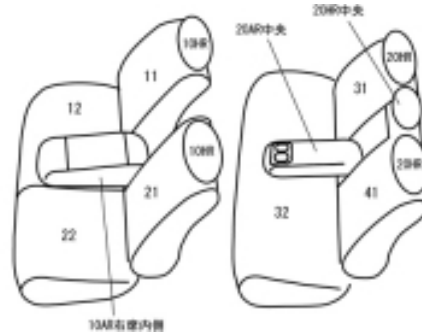

Autobacsオリジナル スタイリッシュ ブラック×ワインステッチ 2列車全席分

ニッサン キューブ H20/11～

商品番号	EN-0506	年式	H20(2008)/11～ H24(2012)/4	定員	5人
型式	Z12 / NZ12				
グレード	15X(-FOUR) / 15X(-FOUR) Vセレクション / 15G / 15X(-FOUR) Mセレクション ライダー (-プラスナビHDD) / ライダー ハイパフォーマンススペック (-プラスナビHDD) ライダー ブラックライン 15X (-FOUR) インディゴセレクション / 15X (-FOUR) パーティーレッドセレクション 15X (-FOUR) こもれび Green Selection / 15X(-FOUR)インディゴ+プラズマ				
適合形状	運転席シートリフター有り、2列目アームレスト有り ISOFIX対応チャイルドシート用アンカー無し車に適合 (要確認)				
シート パターン	ヘッドレスト総数	1列目肘掛	2列目肘掛	3列目肘掛	サイドエアバッグ
	5	1	1	-	設定なし
適合不可	15S(-FOUR) 運転席シートリフター無し、2列目アームレスト無し				