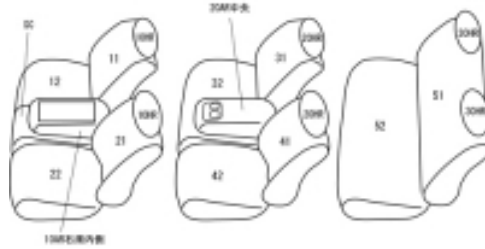

Autobacsオリジナル スタイリッシュ ブラック×ワインステッチ 3列車全席分

ニッサン キューブ キュービック H15/9～20/11

商品番号	EN-0505	年式	H15(2003)/9～H 20(2008)/11		定員	7人
型式	Z11					
グレード	EX (-リミテッド)/SX (-リミテッド)/15M/15RX/15E/14S/14RS/15S-FOUR 15RS-FOUR/アジャクティブ/15M-プレミアムインテリア/Vセレクション/Music room プラスナビHDD (-スペシャル)/15Mプラスナビネクスト/15S-FOURプラスナビネクスト					
適合形状	2列目6：4分割、3列目背もたれ座面一体型					
シート パターン	ヘッドレスト総数	1列目肘掛	2列目肘掛	3列目肘掛	サイドエアバッグ	
	6	1	1	-	×	
適合不可	ライダー/ライダー 未確認					