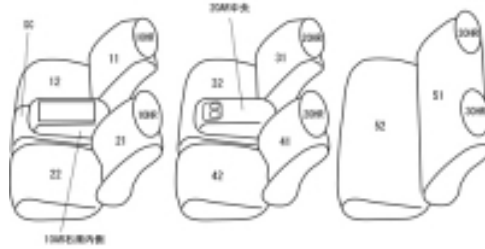

Autobacsオリジナルスタイリッシュ ブラック×ワインステッチ 3列車全席分

ニッサン キューブ キュービック H15/9～20/11

商品番号	EN-0505	年式	H15(2003)/9～H 20(2008)/11		定員	7人
型式	Z11					
グレード	EX (-リミテッド)/SX (-リミテッド)/15M/15RX/15E/14S/14RS/15S-FOUR 15RS-FOUR/アジャクティブ/15M-プレミアムインテリア/Vセレクション/Music room プラスナビHDD (-スペシャル)/15Mプラスナビネクスト/15S-FOURプラスナビネクスト					
適合形状	2列目6：4分割、3列目背もたれ座面一体型					
シート パターン	ヘッドレスト総数	1列目肘掛	2列目肘掛	3列目肘掛	サイドエアバッグ	
	6	1	1	-	×	
適合不可	ライダー/ライダー 未確認					