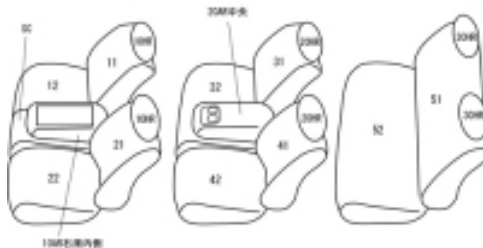

Autobacsオリジナル スタイリッシュ
ブラック×ワインステッチ
3列車全席分

ニッサン キューブ キュービック H15/9 ~ 20/11

商品番号	EN-0505	年式	H15(2003)/9 ~ H 20(2008)/11	定員	7人
型式	Z11				
グレード	EX (-リミテッド) / SX (-リミテッド) / 15M / 15RX / 15E / 14S / 14RS / 15S-FOUR 15RS-FOUR / アジャクティブ / 15M-プレミアムインテリア / Vセレクション / Music room プラスナビ HDD (-スペシャル) / 15Mプラスナビ ネクスト / 15S-FOURプラスナビ ネクスト				
適合形状	2列目6 : 4分割、3列目背もたれ座面一体型				
シート パターン	ヘッドレスト総数	1列目肘掛	2列目肘掛	3列目肘掛	サイドエアバッグ
	6	1	1	-	×
適合不可	ライダー / ライダー 未確認				