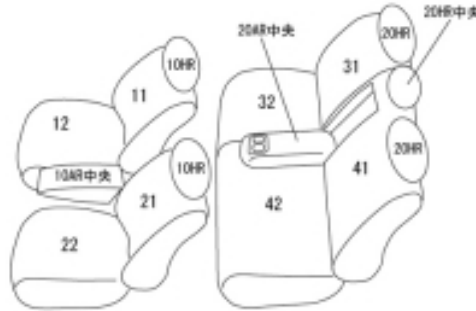

Autobacsオリジナル スタイリッシュ
ブラック×ワインステッチ
2列車全席分

三菱 アウトランダー PHEV

商品番号	EM-7530	年式	R1(2019)/9 ~ R3(2021)/11	定員	5人
型式	GG3W				
グレード	G / G Plus Package / BLACK Edition				
適合形状	運転席・助手席共にパワーシート シートヒーター可				
シート パターン	ヘッドレスト総数	1列目肘掛	2列目肘掛	3列目肘掛	サイドエアバッグ
	5	1	1	-	○
適合不可	【G-プレミアムパッケージ / S Edition】 標準本革シート オプション・本革シート				