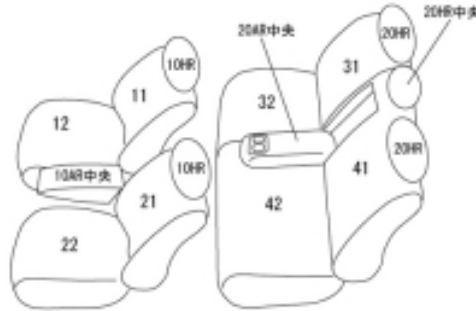

Autobacsオリジナル スタイリッシュ  
ブラック×ワインステッチ  
2列車全席分

三菱 アウトランダー PHEV

商品番号	EM-7530	年式	R1(2019)/9 ~ R3(2021)/11	定員	5人
型式	GG3W				
グレード	G / G Plus Package / BLACK Edition				
適合形状	運転席・助手席共にパワーシート シートヒーター可				
シート パターン	ヘッドレスト総数	1列目肘掛	2列目肘掛	3列目肘掛	サイドエアバッグ
	5	1	1	-	○
適合不可	【G-プレミアムパッケージ / S Edition】 標準本革シート オプション・本革シート				