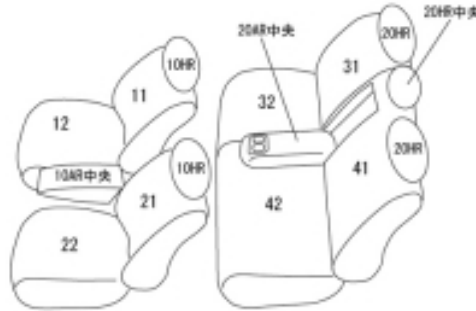

Autobacsオリジナルスタイリッシュ
ブラック×ワインステッチ
2列車全席分

三菱 アウトランダー PHEV

商品番号	EM-7530	年式	R1(2019)/9 ~ R3(2021)/11	定員	5人
型式	GG3W				
グレード	G / G Plus Package / BLACK Edition				
適合形状	運転席・助手席共にパワーシート シートヒーター可				
シート パターン	ヘッドレスト総数	1列目肘掛	2列目肘掛	3列目肘掛	サイドエアバッグ
	5	1	1	-	○
適合不可	【G-プレミアムパッケージ / S Edition】 標準本革シート オプション・本革シート				