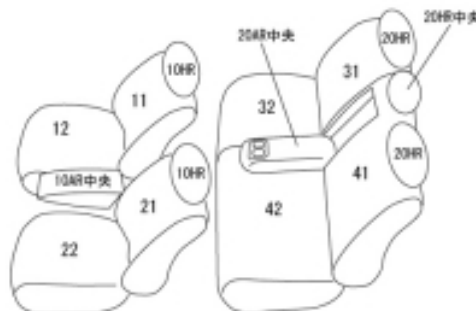

Autobacsオリジナル スタイリッシュ  
ブラック×ワインステッチ  
2列車全席分

三菱 アウトランダー PHEV

商品番号	EM-7530	年式	R1(2019)/9 ~ R3(2021)/11	定員	5人
型式	GG3W				
グレード	G / G Plus Package / BLACK Edition				
適合形状	運転席・助手席共にパワーシート シートヒーター可				
シート パターン	ヘッドレスト総数	1列目肘掛	2列目肘掛	3列目肘掛	サイドエアバッグ
	5	1	1	-	○
適合不可	【G-プレミアムパッケージ / S Edition】 標準本革シート オプション・本革シート				