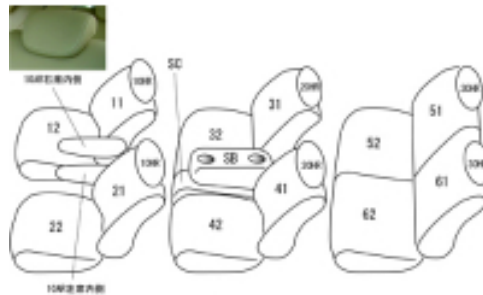

Autobacsオリジナルスタイリッシュ ブラック×ワインステッチ 3列車全席分

ニッサン セレナ H17/5 ~ 19/5

商品番号	EN-0570	年式	H17(2005)/5 ~ H19(2007)/5		定員	8人
型式	C25 / NC25 / CC25 / CNC25					
グレード	20RS / 20RX / 20S / 20G / ライダー / ライダー-S / ライダー / ハイウェイスター ハイウェイスターアーバンセレクション / HDDナビエディション					
適合形状	1、2列目背もたれバックテーブル付車（オプション）は要加工					
シート パターン	ヘッドレスト総数	1列目肘掛	2列目肘掛	3列目肘掛	サイドエアバッグ	
	6	2	0	0	設定なし	
適合不可	アクセシ 本革シート H19/6 ~ は3列目座面形状違い					