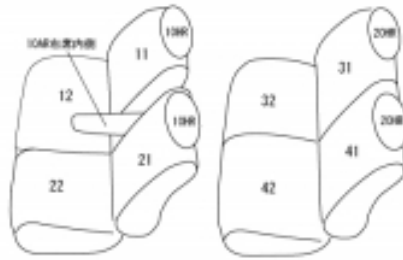

# Autobacsオリジナル スタイリッシュ ブラック×ワインステッチ 軽自動車全席分

## 三菱EKクロススペース

商品番号	EM-7514	年式	R2(2020)/4 ~ R5 (2023)/5	定員	4人
型式	B34A / B35A / B37A / B38A				
グレード	M / G / T / プレミアムインテリアパッケージ / G Plus Edition / T Plus Edition / G Premium / T Premium				
適合形状	助手席背もたれ背面USBソケット有り車に対応 1列目ベンチシート車に対応 オプション 後席パッケージ対応 / 撥水シート生地 (合成皮革 & ファブリック) 対応可 1列目背もたれ (背面) シートバックテーブル装備車は、テーブルを取り外しカバーに穴開け加工が必要です コンビニフック装備車は、穴開け加工が必要です。 シートリフター / シートヒーター / サイドエアバッグ / 寒冷地仕様 全車標準装備 オプション アームレストコンソール付き車は別途パーツ注文でアームレストコンソールのみご購入いただけます。 ご注文はこちら <a href="https://www.11i.co.jp/support/seatpartssearch/">https://www.11i.co.jp/support/seatpartssearch/</a> オプションアームレスト取付説明書 0799				
シート パターン	ヘッドレスト総数	1列目肘掛	2列目肘掛	3列目肘掛	サイドエアバッグ
	4	1	0		
適合不可	セパレートシートパッケージ (1列目セパレートシートになる為) オプション・ラゲッジトレイ				