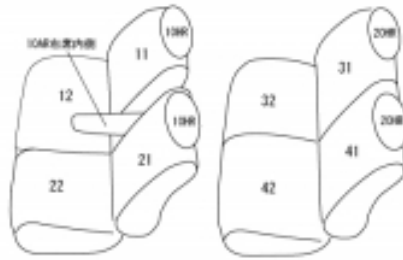

Autobacsオリジナル スタイリッシュ ブラック×ワインステッチ 軽自動車全席分

三菱EKクロススペース

商品番号	EM-7514	年式	R2(2020)/4 ~ R5 (2023)/5	定員	4人
型式	B34A / B35A / B37A / B38A				
グレード	M / G / T / プレミアムインテリアパッケージ / G Plus Edition / T Plus Edition / G Premium / T Premium				
適合形状	助手席背もたれ背面USBソケット有り車に対応 1列目ベンチシート車に対応 オプション 後席パッケージ対応 / 撥水シート生地 (合成皮革 & ファブリック) 対応可 1列目背もたれ (背面) シートバックテーブル装備車は、テーブルを取り外しカバーに穴開け加工が必要です コンビニフック装備車は、穴開け加工が必要です。 シートリフター / シートヒーター / サイドエアバッグ / 寒冷地仕様 全車標準装備 オプション アームレストコンソール付き車は別途パーツ注文でアームレストコンソールのみご購入いただけます。 ご注文はこちら https://www.11i.co.jp/support/seatpartssearch/ オプションアームレスト取付説明書 0799				
シート パターン	ヘッドレスト総数	1列目肘掛	2列目肘掛	3列目肘掛	サイドエアバッグ
	4	1	0		
適合不可	セパレートシートパッケージ (1列目セパレートシートになる為) オプション・ラゲッジトレイ				