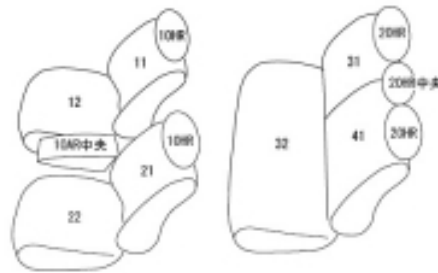

Autobacsオリジナル スタイリッシュ

ブラック×ワインステッチ

2列車全席分

トヨタ ライズ ガソリン

商品番号	ED-6591	年式	R1(2019)/11 ~	定員	5人
型式	A200A / A201A / A210A				
グレード	X / XS				
適合形状	シートリフター無し シートヒーター装備車可 4WD可				
シート パターン	ヘッドレスト総数	1列目肘掛	2列目肘掛	3列目肘掛	サイドエアバッグ
	5	1	0		
適合不可	<p>シートリフター装備車 オプション ラゲージトレイ装備車 2列目背もたれ背面に固定するタイプなので、ラゲージトレイを外してシートカバーの装着は可能だが、シートカバーを装着した後ラゲージトレイを固定することができなくなる</p> <p>ハイブリッド車</p> <p>シートリフター装備車 ED-6590に適合</p>				