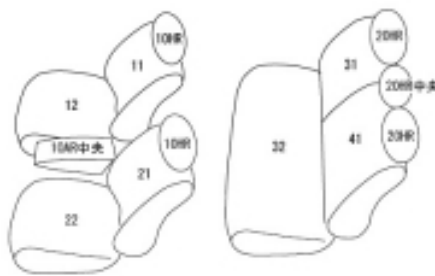

Autobacsオリジナル スタイリッシュ

ブラック×ワインステッチ

2列車全席分

トヨタ ライズ ガソリン

商品番号	ED-6591	年式	R1(2019)/11 ~	定員	5人
型式	A200A / A201A / A210A				
グレード	X / XS				
適合形状	シートリフター無し シートヒーター装備車可 4WD可				
シート パターン	ヘッドレスト総数	1列目肘掛	2列目肘掛	3列目肘掛	サイドエアバッグ
	5	1	0		
適合不可	シートリフター装備車 オプション ラゲージトレイ装備車 2列目背もたれ背面に固定するタイプなので、ラゲージトレイを外してシートカバーの装着は可能だが、シートカバーを装着した後ラゲージトレイを固定することができなくなる ハイブリッド車 シートリフター装備車 ED-6590に適合				