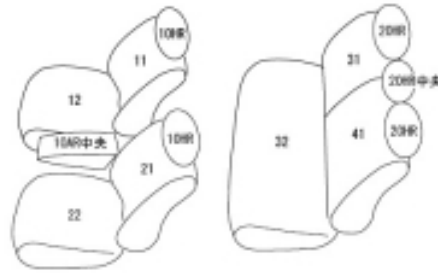

Autobacsオリジナルスタイリッシュ

ブラック×ワインステッチ

2列車全席分

ダイハツ ロッキー ガソリン

商品番号	ED-6591	年式	R1(2019)/11 ~	定員	5人
型式	A200S / A201S / A210S				
グレード	L				
適合形状	シートリフター無し シートヒーター装備車可 4WD可				
シート パターン	ヘッドレスト総数	1列目肘掛	2列目肘掛	3列目肘掛	サイドエアバッグ
	5	1	0		
適合不可	シートリフター装備車 オプションラゲージトレイ装備車 2列目背もたれ背面に固定するタイプなので、ラゲージトレイを外してシートカバーの装着は可能だが、シートカバーを装着した後ラゲージトレイを固定することができなくなる ハイブリッド車 シートリフター装備車 ED-6590に適合				

商品コード : 01626235

JANコード : 4549801795136