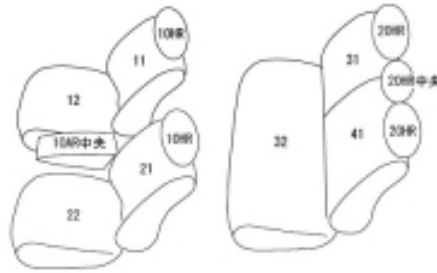

Autobacsオリジナル スタイリッシュ

ブラック×ワインステッチ

2列車全席分

ダイハツ ロッキー ガソリン

商品番号	ED-6591	年式	R1(2019)/11 ~	定員	5人
型式	A200S / A201S / A210S				
グレード	L				
適合形状	シートリフター無し シートヒーター装備車可 4WD可				
シート パターン	ヘッドレスト総数	1列目肘掛	2列目肘掛	3列目肘掛	サイドエアバッグ
	5	1	0		
適合不可	シートリフター装備車 オプション ラゲージトレイ装備車 2列目背もたれ背面に固定するタイプなので、ラゲージトレイを外してシートカバーの装着は可能だが、シートカバーを装着した後ラゲージトレイを固定することができなくなる ハイブリッド車 シートリフター装備車 ED-6590に適合				