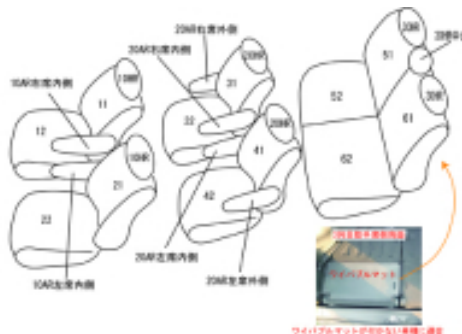

# Autobacsオリジナルスタイリッシュ ブラック×ワインステッチ 3列車全席分

## ホンダ ステップワゴン ガソリン

商品番号	EH-2529	年式	H27(2015)/5 ~ R 4(2022)/5	定員	7人
型式	RP1 / RP2 / RP3 / RP4				
グレード	G / G・EX / G Honda SENSING / G・EX Honda SENSING SPADA / SPADA・Cool Spirit / Modulo X / Modulo X Honda SENSING SPADA アドバンスパッケージ / SPADA・Cool Spirit アドバンスパッケージ SPADA アドバンスパッケージ / SPADA・Cool Spirit アドバンスパッケージ SPADA Honda SENSING / SPADA・Cool Spirit Honda SENSING SPADA・Cool Spirit Honda SENSING BLACK STYLE				
適合形状	2列目キャプテンシート / 1列目シートバックテーブル装備車 3列目助手席側背面ワイパブルマット無し車用				
シート パターン	ヘッドレスト総数	1列目肘掛	2列目肘掛	3列目肘掛	サイドエアバッグ
	7	2	4	0	
適合不可	オプションマット類（純正シートに直接固定するタイプのマット等はカバー装着後、装着できなくなる恐れがあります。） オプション 2列目用USBチャージャー 2列目シートアンダーボックス（オプション） 3列目助手席側背面ワイパブルマット有り車				