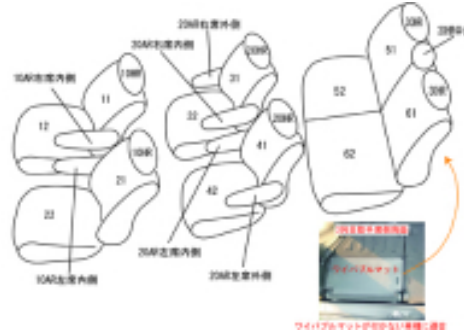

# Autobacsオリジナルスタイリッシュ ブラック×ワインステッチ 3列車全席分

## ホンダ ステップワゴン ガソリン

商品番号	EH-2529		年式	H27(2015)/5 ~ R 4(2022)/5		定員	7人	
型式	RP1 / RP2 / RP3 / RP4							
グレード	G / G・EX / G Honda SENSING / G・EX Honda SENSING SPADA / SPADA・Cool Spirit / Modulo X / Modulo X Honda SENSING SPADA アドバンスパッケージ / SPADA・Cool Spirit アドバンスパッケージ SPADA アドバンスパッケージ / SPADA・Cool Spirit アドバンスパッケージ SPADA Honda SENSING / SPADA・Cool Spirit Honda SENSING SPADA・Cool Spirit Honda SENSING BLACK STYLE							
適合形状	2列目キャプテンシート / 1列目シートバックテーブル装備車 3列目助手席側背面ワイパブルマット無し車用							
シート パターン	ヘッドレスト総数	1列目肘掛	2列目肘掛	3列目肘掛	サイドエアバッグ			
	7	2	4	0				
適合不可	オプションマット類（純正シートに直接固定するタイプのマット等はカバー装着後、装着できなくなる恐れがあります。） オプション 2列目用USBチャージャー 2列目シートアンダーボックス（オプション） 3列目助手席側背面ワイパブルマット有り車							