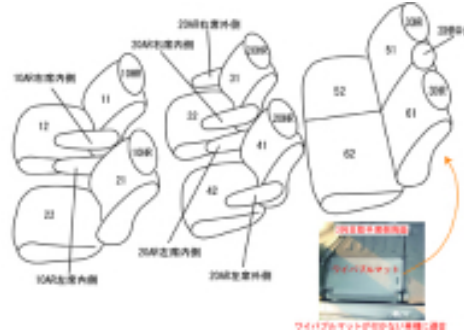

Autobacsオリジナルスタイリッシュ ブラック×ワインステッチ 3列車全席分

ホンダ ステップワゴン ガソリン

商品番号	EH-2529		年式	H27(2015)/5 ~ R 4(2022)/5		定員	7人	
型式	RP1 / RP2 / RP3 / RP4							
グレード	G / G・EX / G Honda SENSING / G・EX Honda SENSING SPADA / SPADA・Cool Spirit / Modulo X / Modulo X Honda SENSING SPADA アドバンスパッケージ / SPADA・Cool Spirit アドバンスパッケージ SPADA アドバンスパッケージ / SPADA・Cool Spirit アドバンスパッケージ SPADA Honda SENSING / SPADA・Cool Spirit Honda SENSING SPADA・Cool Spirit Honda SENSING BLACK STYLE							
適合形状	2列目キャプテンシート / 1列目シートバックテーブル装備車 3列目助手席側背面ワイパブルマット無し車用							
シート パターン	ヘッドレスト総数	1列目肘掛	2列目肘掛	3列目肘掛	サイドエアバッグ			
	7	2	4	0				
適合不可	オプションマット類（純正シートに直接固定するタイプのマット等はカバー装着後、装着できなくなる恐れがあります。） オプション 2列目用USBチャージャー 2列目シートアンダーボックス（オプション） 3列目助手席側背面ワイパブルマット有り車							