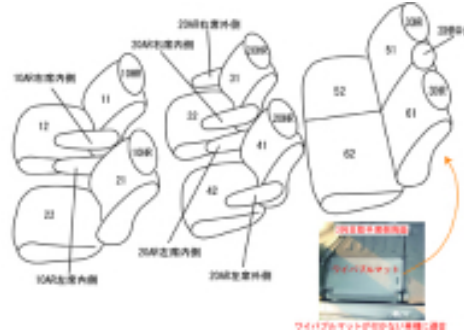

Autobacsオリジナルスタイリッシュ ブラック×ワインステッチ 3列車全席分

ホンダ ステップワゴン ハイブリッド (e:HEV)

商品番号	EH-2529		年式	H29(2017)/10 ~ R4(2022)/5		定員	7人	
型式	RP5							
グレード	SPADA HYBRID G・EX / SPADA HYBRID G・EX Honda SENSING SPADA HYBRID G / SPADA HYBRID G Honda SENSING BLACK STYLE / HYBRID Modulo X Honda SENSING e:HEV SPADA G・EX Honda SENSING / e:HEV Modulo X Honda SENSING e:HEV SPADA G Honda SENSING							
適合形状	1列目シートバックテーブル装備車 3列目助手席側背面ワイパブルマット無し車用							
シート パターン	ヘッドレスト総数	1列目肘掛	2列目肘掛	3列目肘掛	サイドエアバッグ			
	7	2	4	0				
適合不可	2列目用USBチャージャー(オプション)装備車 オプションマット類(純正シートに直接固定するタイプのマット等はカバー装着後、装着できなくなる恐れがあります。) 2列目シートアンダーボックス(オプション)装備車 3列目助手席側背面ワイパブルマット装備車 本革シート&専用インテリア(メーカーオプション)							