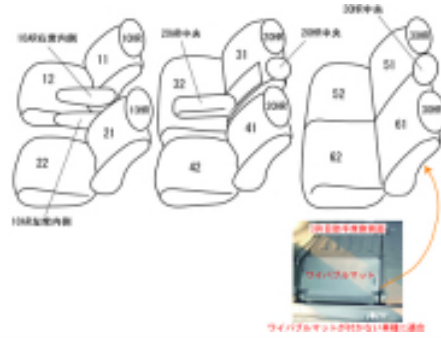

Autobacsオリジナルスタイリッシュ ブラック×ワインステッチ 3列車全席分

ホンダ ステップワゴン ガソリン

| | | | | | | | | |
|-------------|---|-------|-------|------------------------------|----------|----|----|--|
| 商品番号 | EH-2530 | | 年式 | H27(2015)/5 ~ R 4(2022)/5 | | 定員 | 8人 | |
| 型式 | RP1 / RP2 / RP3 / RP4 | | | | | | | |
| グレード | G / G・EX / G Honda SENSING / G・EX Honda SENSING SPADA / SPADA・Cool Spirit / Modulo X / Modulo X Honda SENSING SPADA アドバンスパッケージ / SPADA・Cool Spirit アドバンスパッケージ SPADA アドバンスパッケージ / SPADA・Cool Spirit アドバンスパッケージ SPADA Honda SENSING / SPADA・Cool Spirit Honda SENSING | | | | | | | |
| 適合形状 | 2列目6：4分割ベンチシート 1列目シートバックテーブル装備車 3列目助手席側背面ワイパブルマット無し車用 | | | | | | | |
| シート パターン | ヘッドレスト総数 | 1列目肘掛 | 2列目肘掛 | 3列目肘掛 | サイドエアバッグ | | | |
| | 8 | 2 | 1 | 0 | | | | |
| 適合不可 | オプションマット類（純正シートに直接固定するタイプのマット等はカバー装着後、装着できなくなる恐れがあります。） オプション 2列目用USBチャージャー 2列目シートアンダーボックス（オプション） 3列目助手席側背面ワイパブルマット有り車 | | | | | | | |