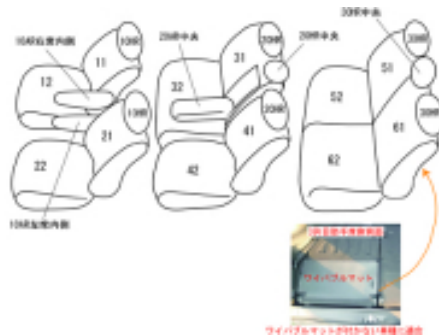

Autobacsオリジナルスタイリッシュ ブラック×ワインステッチ 3列車全席分

ホンダ ステップワゴン ガソリン

商品番号	EH-2530		年式	H27(2015)/5 ~ R 4(2022)/5		定員	8人	
型式	RP1 / RP2 / RP3 / RP4							
グレード	G / G・EX / G Honda SENSING / G・EX Honda SENSING SPADA / SPADA・Cool Spirit / Modulo X / Modulo X Honda SENSING SPADA アドバンスパッケージ / SPADA・Cool Spirit アドバンスパッケージ SPADA アドバンスパッケージ / SPADA・Cool Spirit アドバンスパッケージ SPADA Honda SENSING / SPADA・Cool Spirit Honda SENSING							
適合形状	2列目6：4分割ベンチシート 1列目シートバックテーブル装備車 3列目助手席側背面ワイパブルマット無し車用							
シート パターン	ヘッドレスト総数	1列目肘掛	2列目肘掛	3列目肘掛	サイドエアバッグ			
	8	2	1	0				
適合不可	オプションマット類（純正シートに直接固定するタイプのマット等はカバー装着後、装着できなくなる恐れがあります。） オプション 2列目用USBチャージャー 2列目シートアンダーボックス（オプション） 3列目助手席側背面ワイパブルマット有り車							