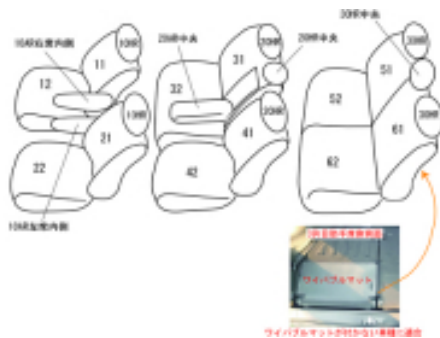

Autobacsオリジナルスタイリッシュ ブラック×ワインステッチ 3列車全席分

ホンダ ステップワゴン ガソリン

商品番号	EH-2530	年式	H27(2015)/5 ~ R 4(2022)/5	定員	8人
型式	RP1 / RP2 / RP3 / RP4				
グレード	G / G・EX / G Honda SENSING / G・EX Honda SENSING SPADA / SPADA・Cool Spirit / Modulo X / Modulo X Honda SENSING SPADA アドバンスパッケージ / SPADA・Cool Spirit アドバンスパッケージ SPADA アドバンスパッケージ / SPADA・Cool Spirit アドバンスパッケージ SPADA Honda SENSING / SPADA・Cool Spirit Honda SENSING				
適合形状	2列目6：4分割ベンチシート 1列目シートバックテーブル装備車 3列目助手席側背面ワイパブルマット無し車用				
シート パターン	ヘッドレスト総数	1列目肘掛	2列目肘掛	3列目肘掛	サイドエアバッグ
	8	2	1	0	
適合不可	オプションマット類（純正シートに直接固定するタイプのマット等はカバー装着後、装着できなくなる恐れがあります。） オプション 2列目用USBチャージャー 2列目シートアンダーボックス（オプション） 3列目助手席側背面ワイパブルマット有り車				