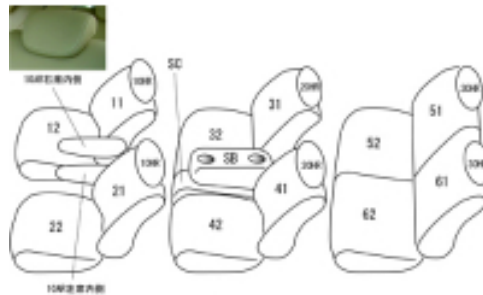

# Autobacsオリジナル スタイリッシュ ブラック×ワインステッチ 3列車全席分

## ニッサン セレナ H19/6 ~ 19/12

商品番号	EN-0571	年式	H19(2007)/6 ~ H19(2007)/11	定員	8人
型式	C25 / NC25 / CC25 / CNC25				
グレード	20RS / 20RX / 20S / 20G / ライダー / ライダーS / ハイウェイスター ハイウェイスターアーバンセレクション / HDDナビエディション				
適合形状	1、2列目背もたれバックテーブル付車（オプション）は要加工				
シート パターン	ヘッドレスト総数	1列目肘掛	2列目肘掛	3列目肘掛	サイドエアバッグ
	6	2	0	0	設定なし
適合不可	アクシス 本革シート ~ H19/5は3列目座面形状違い				