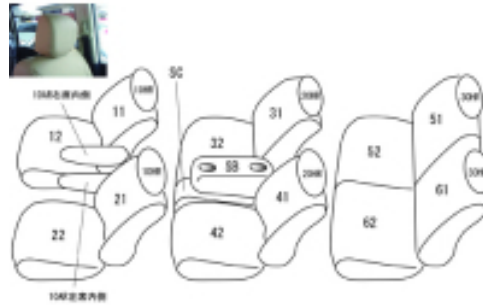

Autobacsオリジナルスタイリッシュ ブラック×ワインステッチ 3列車全席分

ニッサン セレナ H19/12 ~ 22/11

商品番号	EN-0572	年式	H19(2007)/12 ~ H22(2010)/11	定員	8人
型式	C25 / NC25 / CC25 / CNC25				
グレード	20S / 20G / ハイウェイスター / HDDナビエディション / ハイウェイスター アーバンセレクション (ライダー / ライダーパフォーマンススペック / ライダーハイパフォーマンススペック)(-プラスナビHDD) / 20S-ナンバーワンエディション / 20S-ナビプラスステップセレクション / ハイウェイスターVセレクション / 20S Vセレクション ハイウェイスターVエアロセレクション (-プラスナビHDD)				
適合形状	1、2列目背もたれバックテーブル付車(オプション)は要加工				
シート パターン	ヘッドレスト総数	1列目肘掛	2列目肘掛	3列目肘掛	サイドエアバッグ
	6	2	0	0	設定なし
適合不可	アクセシ/各グレードのブラックレザーナビパッケージ 本革シート 年式H19/12付近は要確認してください。1列目と2列目が異なります。ヘッドレストの形状が大きく異なります。左のシート図に載せているヘッドレスト画像をご確認下さい。				