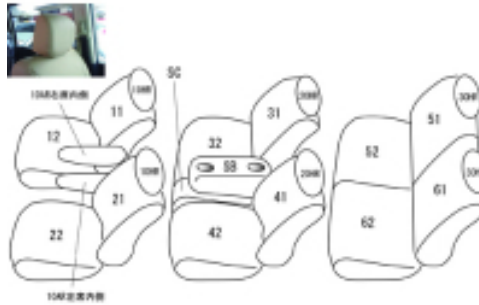

Autobacsオリジナルスタイリッシュ ブラック×ワインステッチ 3列車全席分

ニッサン セレナ H19/12 ~ 22/11

商品番号	EN-0572	年式	H19(2007)/12 ~ H22(2010)/11	定員	8人
型式	C25 / NC25 / CC25 / CNC25				
グレード	20S / 20G / ハイウェイスター / HDDナビエディション / ハイウェイスター アーバンセレクション (ライダー / ライダーパフォーマンススペック / ライダーハイパフォーマンススペック)(-プラスナビHDD) / 20S-ナンバーワンエディション / 20S-ナビプラスステップセレクション / ハイウェイスターVセレクション / 20S Vセレクション ハイウェイスターVエアロセレクション (-プラスナビHDD)				
適合形状	1、2列目背もたれバックテーブル付車(オプション)は要加工				
シート パターン	ヘッドレスト総数	1列目肘掛	2列目肘掛	3列目肘掛	サイドエアバッグ
	6	2	0	0	設定なし
適合不可	アクシス / 各グレードのブラックレザーナビパッケージ 本革シート 年式H19/12付近は要確認してください。1列目と2列目が異なります。ヘッドレストの形状が大きく異なります。左のシート図に載せているヘッドレスト画像をご確認下さい。				