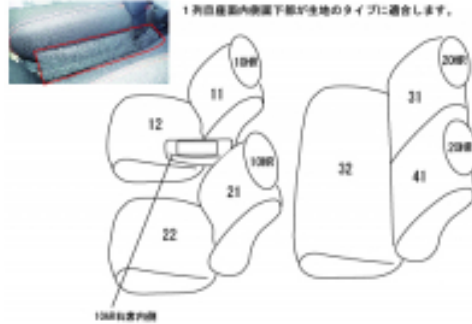

Autobacsオリジナル スタイリッシュ ブラック×ワインステッチ 軽自動車全席分

ダイハツ タフト

商品番号	ED-6540	年式	R2(2020)/6 ~ R3 (2021)/1	定員	4人
型式	LA900S / LA910S				
グレード	G/Gターボ				
適合形状	シートヒーター標準装備(対応可)				
シート パターン	ヘッドレスト総数	1列目肘掛	2列目肘掛	3列目肘掛	サイドエアバッグ
	4	1	0	-	
適合不可	グレードX オプション・ラゲッジマット				