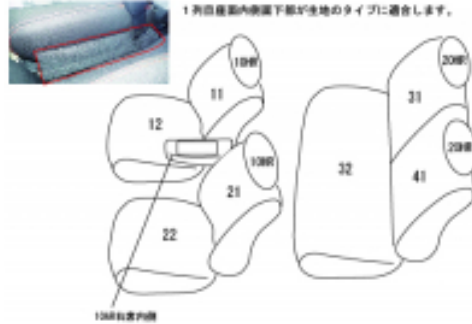

Autobacsオリジナル スタイリッシュ

ブラック×ワインステッチ

軽自動車全席分

ダイハツ タフト

商品番号	ED-6540	年式	R2(2020)/6 ~ R3 (2021)/1	定員	4人
型式	LA900S / LA910S				
グレード	G/Gターボ				
適合形状	シートヒーター標準装備(対応可)				
シート パターン	ヘッドレスト総数	1列目肘掛	2列目肘掛	3列目肘掛	サイドエアバッグ
	4	1	0	-	
適合不可	グレードX オプション・ラゲッジマット				