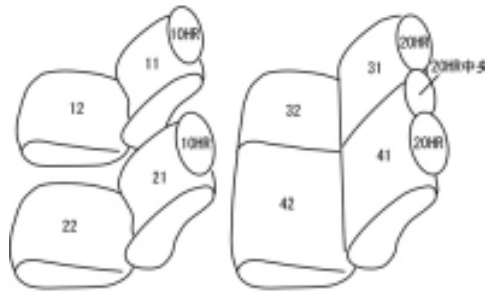

Autobacsオリジナル スタイリッシュ ブラック×ワインステッチ 2列車全席分

ホンダ フィット ガソリン

商品番号	EH-2006		年式	R2(2020)/2 ~ R4 (2022)/9		定員	5人	
型式	GR1 / GR2 / GR5 / GR7							
グレード	BASIC HOME NESS CROSSTAR							
適合形状	2列目アームレスト無し コンビシート可							
シート パターン	ヘッドレスト総数	1列目肘掛	2列目肘掛	3列目肘掛	サイドエアバッグ			
	5	0	0	-				
適合不可	本革シート車 (HOME 20周年特別記念車) Casa / Maison 2022.10.07 ~ (MC後)							