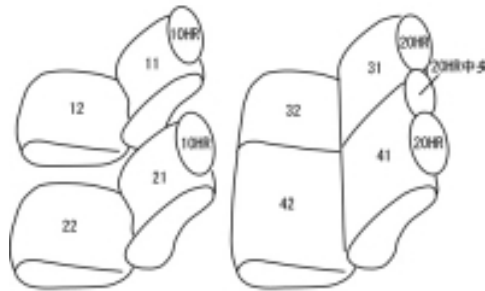

Autobacsオリジナルスタイリッシュ

ブラック×ワインステッチ

2列車全席分

ホンダフィットガソリン

商品番号	EH-2006		年式	R2(2020)/2 ~ R4 (2022)/9		定員	5人	
型式	GR1 / GR2 / GR5 / GR7							
グレード	BASIC HOME NESS CROSSTAR							
適合形状	2列目アームレスト無し コンビシート可							
シート パターン	ヘッドレスト総数	1列目肘掛	2列目肘掛	3列目肘掛	サイドエアバッグ			
	5	0	0	-				
適合不可	本革シート車 (HOME 20周年特別記念車) Casa / Maison 2022.10.07 ~ (MC後)							