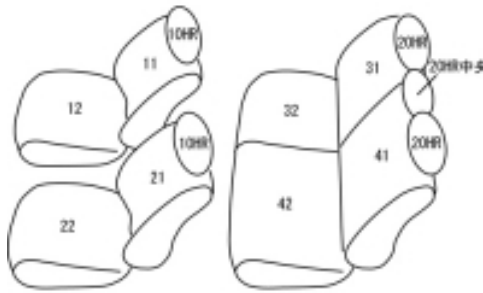

Autobacsオリジナルスタイリッシュ  
ブラック×ワインステッチ  
2列車全席分

ホンダフィットガソリン

商品番号	EH-2006	年式	R2(2020)/2 ~ R4 (2022)/9	定員	5人
型式	GR1 / GR2 / GR5 / GR7				
グレード	BASIC HOME NESS CROSSTAR				
適合形状	2列目アームレスト無し コンビシート可				
シート パターン	ヘッドレスト総数	1列目肘掛	2列目肘掛	3列目肘掛	サイドエアバッグ
	5	0	0	-	
適合不可	本革シート車 (HOME 20周年特別記念車) Casa / Maison 2022.10.07 ~ (MC後)				