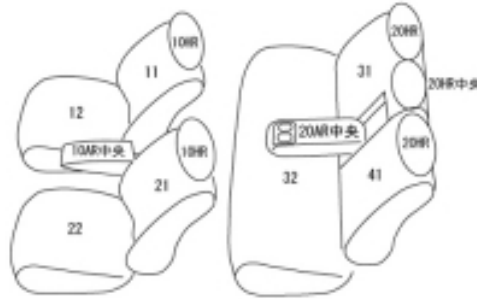

Autobacsオリジナル スタイリッシュ  
ブラック×ワインステッチ  
2列車全席分

トヨタ ハリアー ガソリン

商品番号	ET-1155	年式	R2(2020)/7~	定員	5人
型式	MXUA80 / MXUA85				
グレード	S				
適合形状	運転席手動シートのガソリン車に対応				
シート パターン	ヘッドレスト総数	1列目肘掛	2列目肘掛	3列目肘掛	サイドエアバッグ
	5	1	1	-	
適合不可	本革シート オプション：ラゲージソフトトレイのリヤシート部 リヤシート背面にマジックテープを貼り付けて固定するタイプのため、シートカバー装着後はマジックテープの固定ができなくなる。 シートカバーの装着は可能				

商品コード：01632538

JANコード：4549801810525