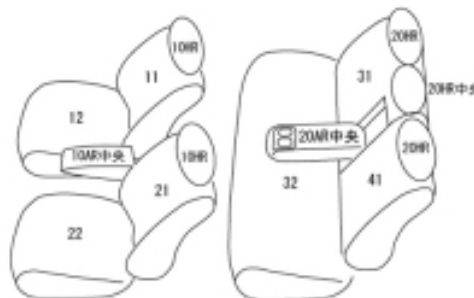

Autobacsオリジナル スタイリッシュ ブラック×ワインステッチ 2列車全席分

トヨタ ハリアー ガソリン

商品番号	ET-1155	年式	R2(2020)/7~	定員	5人
型式	MXUA80 / MXUA85				
グレード	S				
適合形状	運転席手動シートのガソリン車に対応				
シート パターン	ヘッドレスト総数	1列目肘掛	2列目肘掛	3列目肘掛	サイドエアバッグ
	5	1	1	-	
適合不可	本革シート オプション：ラゲージソフトトレイのリヤシート部 リヤシート背面にマジックテープを貼り付けて固定するタイプのため、シートカバー装着後はマジックテープの固定ができなくなる。 シートカバーの装着は可能				

商品コード：01632538

JANコード：4549801810525