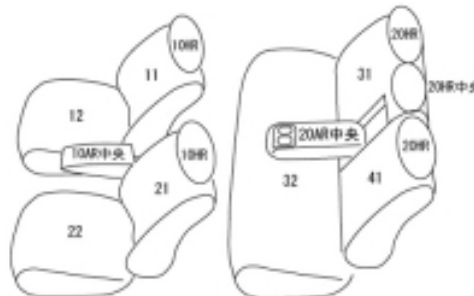

Autobacsオリジナル スタイリッシュ  
ブラック×ワインステッチ  
2列車全席分

トヨタ ハリアー ガソリン

商品番号	ET-1155	年式	R2(2020)/7~	定員	5人
型式	MXUA80 / MXUA85				
グレード	S				
適合形状	運転席手動シートのガソリン車に対応				
シート パターン	ヘッドレスト総数	1列目肘掛	2列目肘掛	3列目肘掛	サイドエアバッグ
	5	1	1	-	
適合不可	本革シート オプション：ラゲージソフトトレイのリヤシート部 リヤシート背面にマジックテープを貼り付けて固定するタイプのため、シートカバー装着後はマジックテープの固定ができなくなる。 シートカバーの装着は可能				

商品コード：01632538

JANコード：4549801810525