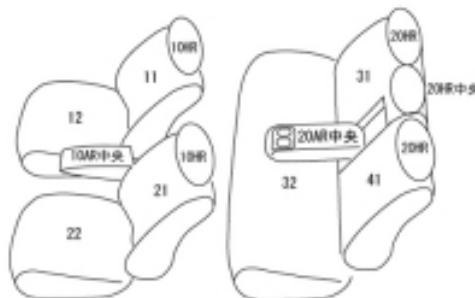

Autobacsオリジナル スタイリッシュ ブラック×ワインステッチ 2列車全席分

トヨタ ハリアー ガソリン

商品番号	ET-1156	年式	R2(2020)/7~	定員	5人
型式	MXUA80 / MXUA85				
グレード	Z / G				
適合形状	運転席パワーシートのガソリン車に対応				
シート パターン	ヘッドレスト総数	1列目肘掛	2列目肘掛	3列目肘掛	サイドエアバッグ
	5	1	1	-	
適合不可	本革シート オプション：ラゲージソフトトレイのリヤシート部 リヤシート背面にマジックテープを貼り付けて固定するタイプのため、シートカバー装着後はマジックテープの固定ができなくなる。 シートカバーの装着は可能				

商品コード：01632539

JANコード：4549801811065