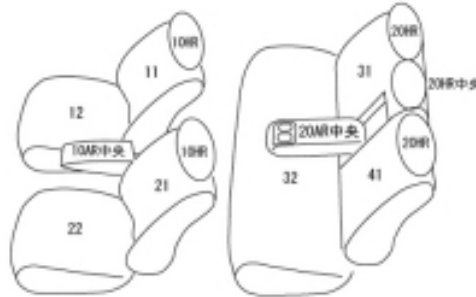

Autobacsオリジナル スタイリッシュ
ブラック×ワインステッチ
2列車全席分

トヨタ ハリアー ガソリン

商品番号	ET-1156	年式	R2(2020)/7~	定員	5人
型式	MXUA80 / MXUA85				
グレード	Z/G				
適合形状	運転席パワーシートのガソリン車に対応				
シート パターン	ヘッドレスト総数	1列目肘掛	2列目肘掛	3列目肘掛	サイドエアバッグ
	5	1	1	-	
適合不可	本革シート オプション：ラゲージソフトトレイのリヤシート部 リヤシート背面にマジックテープを貼り付けて固定するタイプのため、シートカバー装着後はマジックテープの固定ができなくなる。 シートカバーの装着は可能				

商品コード：01632539

JANコード：4549801811065