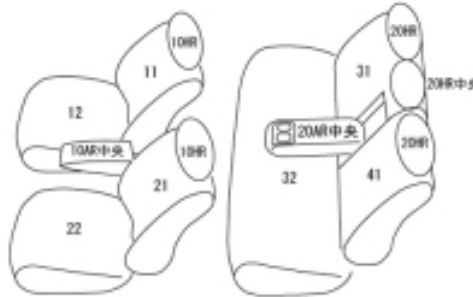

Autobacsオリジナル スタイリッシュ
ブラック×ワインステッチ
2列車全席分

トヨタ ハリアー ハイブリッド

商品番号	ET-1158	年式	R2(2020)/7~	定員	5人
型式	AXUH80 / AXUH85				
グレード	Z/G				
適合形状	運転席パワーシートのハイブリッド車に対応				
シート パターン	ヘッドレスト総数	1列目肘掛	2列目肘掛	3列目肘掛	サイドエアバッグ
	5	1	1	-	
適合不可	本革シート オプション：ラゲージソフトトレイのリヤシート部 リヤシート背面にマジックテープを貼り付けて固定するタイプのため、シートカバー装着後はマジックテープの固定ができなくなる。 シートカバーの装着は可能				

商品コード：01632541

JANコード：4549801812147