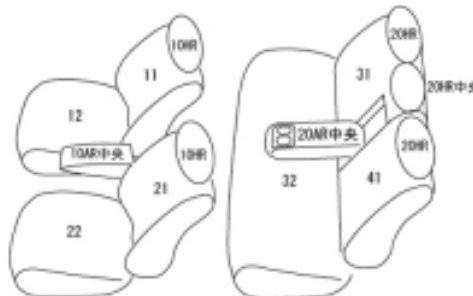

Autobacsオリジナル スタイリッシュ  
ブラック×ワインステッチ  
2列車全席分

トヨタ ハリアー ハイブリッド

商品番号	ET-1158	年式	R2(2020)/7~	定員	5人
型式	AXUH80 / AXUH85				
グレード	Z/G 特別仕様車 Z "Night Shade"				
適合形状	運転席パワーシートのハイブリッド車に対応				
シート パターン	ヘッドレスト総数	1列目肘掛	2列目肘掛	3列目肘掛	サイドエアバッグ
	5	1	1	-	
適合不可	本革シート オプション：ラゲージソフトトレイのリヤシート部 リヤシート背面にマジックテープを貼り付けて固定するタイプのため、シートカバー装着後はマジックテープの固定ができなくなる。 シートカバーの装着は可能				

商品コード：01632541

JANコード：4549801812147