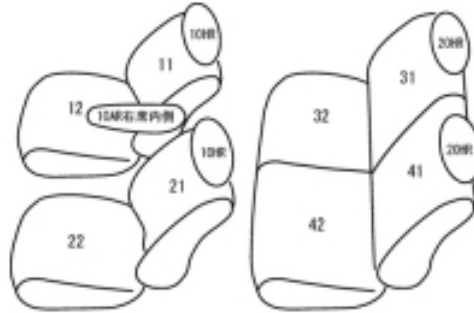

## ブラック×ワインステッチ

### 2列車全席分