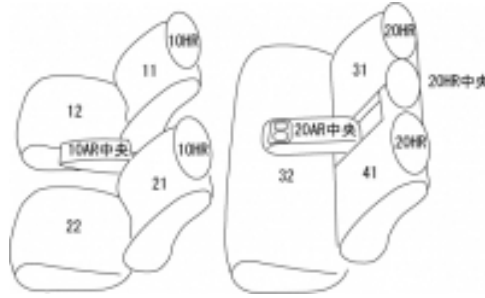

Autobacsオリジナルスタイリッシュ ブラック×ワインステッチ 2列車全席分

マツダ MAZDA3 ファストバック

商品番号	EZ-7061	年式	R1(2019)/5 ~		定員	5人
型式	BPFP / BP5P / BP8P / BPEP / BPFJ3P / BP5R / BPFJ3R / BP8R / BPEK3R					
グレード	20S PROACTIVE / XD PROACTIVE / X PROACTIVE 20S Black Tone Edition / XD Black Tone Edition / X Black Tone Edition 上記グレードのオプション：ドライビング・ポジション・サポート・パッケージ未装備車 15S / 15S Touring / 15S Black Tone Edition / X Smart Edition 15C / 15S S Package / XD S Package 15C i Selection (コンフォート&ツーリングパッケージ未装備車) 運転席手動シート・運転席&助手席シートヒーター無しに対応					
適合形状						
シート パターン	ヘッドレスト総数	1列目肘掛	2列目肘掛	3列目肘掛	サイドエアバッグ	
	5	1	1		○	
適合不可	運転席パワーシート 本革シート 各グレードのRetro Sports Edition コンビシート					