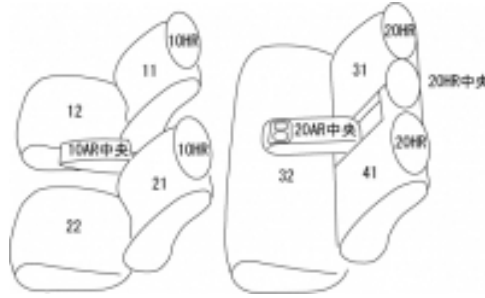

Autobacsオリジナル スタイリッシュ ブラック×ワインステッチ 2列車全席分

マツダ MAZDA3 ファストバック

商品番号	EZ-7061	年式	R1(2019)/5 ~		定員	5人
型式	BPFP / BP5P / BP8P / BPEP / BPFJ3P / BP5R / BPFJ3R / BP8R / BPEK3R					
グレード	20S PROACTIVE / XD PROACTIVE / X PROACTIVE 20S Black Tone Edition / XD Black Tone Edition / X Black Tone Edition 上記グレードのオプション：ドライビング・ポジション・サポート・パッケージ未装備車 15S / 15S Touring / 15S Black Tone Edition / X Smart Edition 15C / 15S S Package / XD S Package 15C i Selection (コンフォート&ツーリングパッケージ未装備車) 運転席手動シート・運転席&助手席シートヒーター無しに対応					
適合形状						
シート パターン	ヘッドレスト総数	1列目肘掛	2列目肘掛	3列目肘掛	サイドエアバッグ	
	5	1	1		○	
適合不可	運転席パワーシート 本革シート 各グレードのRetro Sports Edition コンビシート					