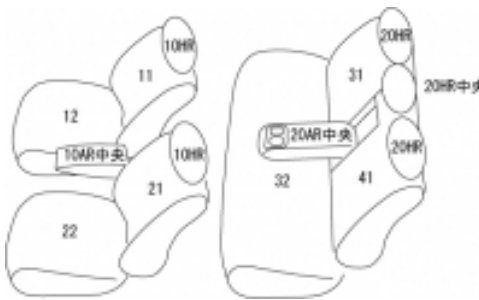

Autobacsオリジナル スタイリッシュ

ブラック×ワインステッチ

2列車全席分

マツダ MAZDA3 ファストバック

商品番号	EZ-7061	年式	R1(2019)/5 ~	定員	5人
型式	BPFP / BP5P / BP8P / BPEP / BPFJ3P / BP5R / BPFJ3R / BP8R / BPEK3R				
グレード	20S PROACTIVE / XD PROACTIVE / X PROACTIVE 20S Black Tone Edition / XD Black Tone Edition / X Black Tone Edition 上記グレードのオプション：ドライビング・ポジション・サポート・パッケージ未装備車 15S / 15S Touring / 15S Black Tone Edition / X Smart Edition 15C / 15S S Package / XD S Package				
適合形状	運転席手動シート・運転席&助手席シートヒーター無しに対応				
シート パターン	ヘッドレスト総数	1列目肘掛	2列目肘掛	3列目肘掛	サイドエアバッグ
	5	1	1		○
適合不可	運転席パワーシート 本革シート 各グレードのRetro Sports Edition コンビシート				