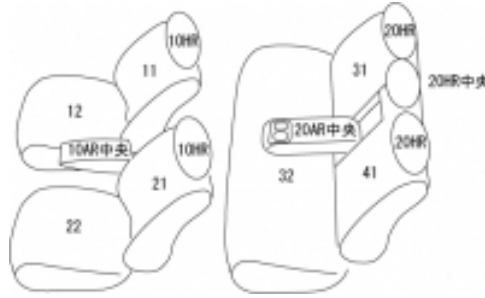

### 2列車全席分

## マツダ CX-30

商品番号	EZ-7081	年式	R1(2019)/10~	定員	5人
型式	DMEP / DM8P / DMFP / DMEJ3P / DM8R / DMEJ3R				
グレード	20S PROACTIVE / XD PROACTIVE / X PROACTIVE 20S Black Tone Edition / XD Black Tone Edition / X Black Tone Edition 上記グレードのオプション・ドライビングポジションサポートパッケージ未装備車  20S / X Smart Edition 20S S Package / XD S Package				
適合形状	運転席手動シート・運転席&助手席シートヒーター無しに対応				
シート パターン	ヘッドレスト総数	1列目肘掛	2列目肘掛	3列目肘掛	サイドエアバッグ
	5	1	1		○
適合不可	運転席パワーシート 各グレードのRetro Sports Edition コンビシート 本革シート オプション・ラゲッジトレイ装備車(カバーは装着できますが、ラゲッジトレイのマジックテープの固定ができなくなります)				