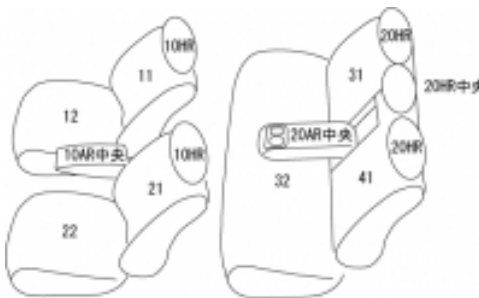

# Autobacsオリジナル スタイリッシュ ブラック×ワインステッチ 2列車全席分

## マツダ CX-30

商品番号	EZ-7081	年式	R1(2019)/10~	定員	5人
型式	DMEP / DM8P / DMFP / DMEJ3P / DM8R / DMEJ3R				
グレード	20S PROACTIVE / XD PROACTIVE / X PROACTIVE 20S Black Tone Edition / XD Black Tone Edition / X Black Tone Edition 上記グレードのオプション・ドライビングポジションサポートパッケージ未装備車  20S / X Smart Edition 20S S Package / XD S Package				
適合形状	運転席手動シート・運転席&助手席シートヒーター無しに対応				
シート パターン	ヘッドレスト総数	1列目肘掛	2列目肘掛	3列目肘掛	サイドエアバッグ
	5	1	1		○
適合不可	運転席パワーシート 各グレードのRetro Sports Edition コンビシート 本革シート オプション・ラゲッジトレイ装備車(カバーは装着できますが、ラゲッジトレイのマジックテープの固定ができなくなります)				