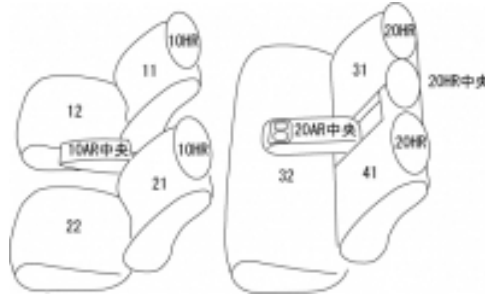

Autobacsオリジナル スタイリッシュ

ブラック×ワインステッチ

2列車全席分

マツダ CX-30

商品番号	EZ-7081	年式	R1(2019)/10~	定員	5人
型式	DMEP / DM8P / DMFP / DMEJ3P / DM8R / DMEJ3R				
グレード	20S PROACTIVE / XD PROACTIVE / X PROACTIVE 20S Black Tone Edition / XD Black Tone Edition / X Black Tone Edition 上記グレードのオプション・ドライビングポジションサポートパッケージ未装備車 20S / X Smart Edition 20S S Package / XD S Package				
適合形状	運転席手動シート・運転席&助手席シートヒーター無しに対応				
シート パターン	ヘッドレスト総数	1列目肘掛	2列目肘掛	3列目肘掛	サイドエアバッグ
	5	1	1		○
適合不可	運転席パワーシート 各グレードのRetro Sports Edition コンビシート 本革シート オプション・ラゲッジトレイ装備車(カバーは装着できますが、ラゲッジトレイのマジックテープの固定ができなくなります)				