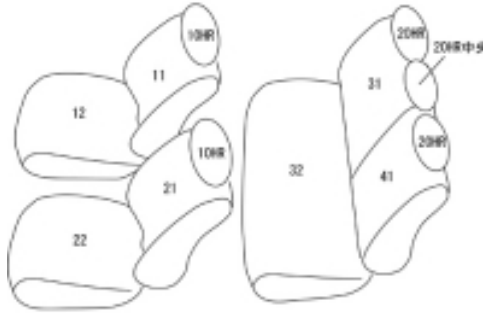

Autobacsオリジナル スタイリッシュ  
ブラック×ワインステッチ  
2列車全席分

ニッサン キックス

商品番号	EN-5320	年式	R2(2020)/6 ~ R4 (2022)/7	定員	5人
型式	P15				
グレード	X X ツートーン インテリアエディション				
適合形状	1列目シートヒーター対応 1列目アームレストカバー無し				
シート パターン	ヘッドレスト総数	1列目肘掛	2列目肘掛	3列目肘掛	サイドエアバッグ
	5	0	0		○
適合不可	AUTECH (未確認)				