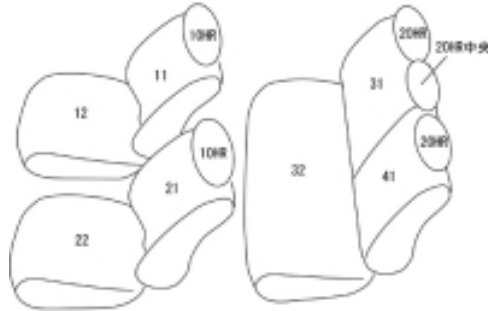

Autobacsオリジナル スタイリッシュ ブラック×ワインステッチ 2列車全席分

ニッサン キックス

商品番号	EN-5320	年式	R2(2020)/6 ~ R4 (2022)/7	定員	5人
型式	P15				
グレード	X X ツートーン インテリアエディション				
適合形状	1列目シートヒーター対応 1列目アームレストカバー無し				
シート パターン	ヘッドレスト総数	1列目肘掛	2列目肘掛	3列目肘掛	サイドエアバッグ
	5	0	0		○
適合不可	AUTECH (未確認)				