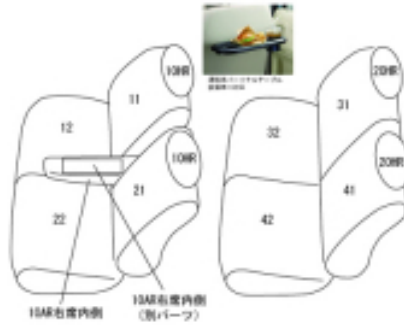

Autobacsオリジナル スタイリッシュ ブラック×ワインステッチ 軽自動車全席分

スズキ スペースア

商品番号	ES-6305	年式	R2(2020)/9 ~ R5 (2023)/11	定員	4人
型式	MK53S				
グレード	2020年8月20日(一部改良)からのHYBRID X				
適合形状	シートリフター装備車 パーソナルテーブル(運転席背面のバックテーブル) 装備車 4WD 可 一部改良『R2(2020)年8月20日』前後のお客様は 【MC前(6300)とMC後(6305)の見分け方】を参考にして下さい。 品番検索で迷われた方は{こちら}				
シート パターン	ヘッドレスト総数 4	1列目肘掛 1	2列目肘掛 0	3列目肘掛 -	サイドエアバッグ
適合不可					