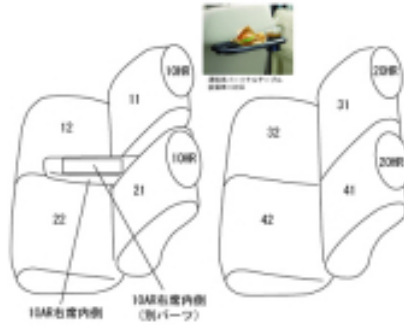

# Autobacsオリジナル スタイリッシュ ブラック×ワインステッチ 軽自動車全席分

## スズキ スペースア

商品番号	ES-6305	年式	R2(2020)/9 ~ R5 (2023)/11	定員	4人
型式	MK53S				
グレード	2020年8月20日(一部改良)からのHYBRID X				
適合形状	シートリフター装備車 パーソナルテーブル(運転席背面のバックテーブル) 装備車 4WD 可 一部改良『R2(2020)年8月20日』前後のお客様は 【MC前(6300)とMC後(6305)の見分け方】を参考にして下さい。 品番検索で迷われた方は{コチラ}				
シート パターン	ヘッドレスト総数	1列目肘掛	2列目肘掛	3列目肘掛	サイドエアバッグ
	4	1	0	-	
適合不可					