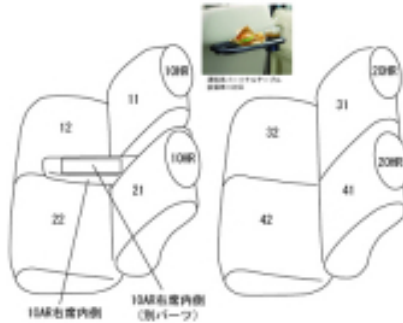

Autobacsオリジナル スタイリッシュ ブラック×ワインステッチ 軽自動車全席分

スズキ スペースア

商品番号	ES-6305	年式	R2(2020)/9 ~ R5 (2023)/11	定員	4人
型式	MK53S				
グレード	2020年8月20日(一部改良)からのHYBRID X				
適合形状	シートリフター装備車 パーソナルテーブル(運転席背面のバックテーブル) 装備車 4WD 可 一部改良『R2(2020)年8月20日』前後のお客様は 【MC前(6300)とMC後(6305)の見分け方】を参考にして下さい。 品番検索で迷われた方は{こちら}				
シート パターン	ヘッドレスト総数 4	1列目肘掛 1	2列目肘掛 0	3列目肘掛 -	サイドエアバッグ
適合不可					