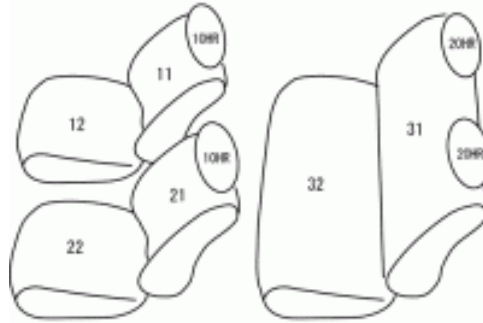

Autobacsオリジナル スタイリッシュ

ブラック×ワインステッチ

2列車全席分

ニッサン マーチ H14/3 ~ 19/6

商品番号	EN-0530	年式	H14(2002)/3 ~ H19(2007)/6		定員	5人
型式	AK12 / BK12 / BNK12 / YK12					
グレード	10b / 12c / 12c-Bパッケージ / 12c-iセレクション / 14s-FOUR / 14c-FOUR 14c-FOUR-iセレクション / 14E-FOUR / 15e / 15s / 12e / 12s / 12b / プラスコンラン ポレロ / ラフィート					
適合形状	2列目背もたれ座面一体型 ドーナツ型ヘッドレスト中央穴はカバーで隠れる チャイルドシートフック(オプション)非対応					
シート パターン	ヘッドレスト総数	1列目肘掛	2列目肘掛	3列目肘掛	サイドエアバッグ	
	4	0	0	-	×	
適合不可	12SR / 15SR-A 1列目スポーツシート					

商品コード : 01531795

JANコード : 4549801571099