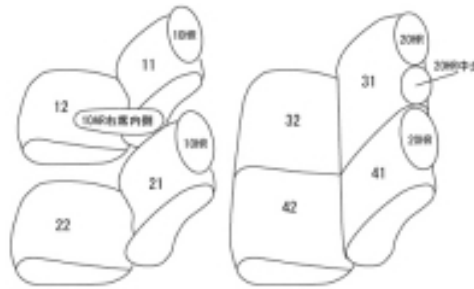

Autobacsオリジナル スタイリッシュ ブラック×ワインステッチ 2列車全席分

スバル ジャスティ

| | | | | | |
|-------------|---|-------|--------------|-------|----------|
| 商品番号 | ET-1162 | 年式 | R2(2020)/10~ | 定員 | 5人 |
| 型式 | M900F / M910F | | | | |
| グレード | ベースグレード | | | | |
| 適合形状 | シートバックテーブル部分はカバーに穴開け加工が必要になります。 シートカバーを装着すると2列目背もたれを座面側に倒した際、ロックが掛からなくなります。ヘッドレストを外すことでロックを掛けることが可能になります(ハイクオリティ シリーズはヘッドレストを外してもロックが掛かりません)。ロックが掛からなくとも2列目シートを膝元へダイブイン格納させることは可能です。 オプションのアームレストカバー(拡張タイプ)は、別途パーツ注文でアームレストのみご購入いただけます。 BOX付大型アームレストは未対応 | | | | |
| シート パターン | ヘッドレスト総数 | 1列目肘掛 | 2列目肘掛 | 3列目肘掛 | サイドエアバッグ |
| | 5 | 1 | 0 | - | ○ |
| 適合不可 | オプション・ロングラゲージマット カバーの装着は可能だが、2列目背もたれ背面に固定しているラゲージマットが固定できなくなる。 オプション・BOX付大型アームレスト | | | | |