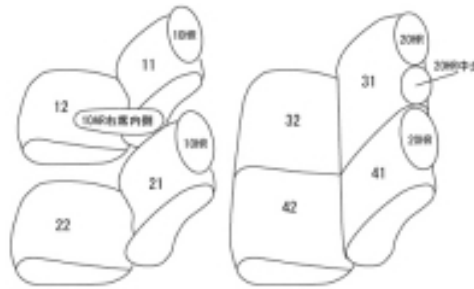

# Autobacsオリジナル スタイリッシュ ブラック×ワインステッチ 2列車全席分

## トヨタルーミー

商品番号	ET-1162	年式	R2(2020)/9~	定員	5人
型式	M900A / M910A				
グレード	【G/G-T/カスタムG/カスタムG-T】 上記グレードのコンフォートパッケージ装備車にも対応  【X】のコンフォートパッケージ装備車 / 【X】のオプション・サイドエアバッグ装備車				
適合形状	運転席シート上下アジャスター(シートリフター)有り・フロントセンターアームレスト有りに対応 フロントシートヒーター装備車・未装備車、共に対応 シートバックテーブル装備車はテーブルを取り外し、カバーに穴開け加工が必要になります。  シートカバーを装着すると2列目背もたれを座面側に倒した際、ロックが掛からなくなります。ヘッドレストを外すことでロックを掛けることが可能になります(ハイクオリティ シリーズはヘッドレストを外してもロックが掛かりません)。ロックが掛からなくとも2列目シートを膝元ヘダイブイン格納させることは可能です。  オプションのアームレストカバー(拡張タイプ)は、別途パーツ注文でアームレストのみご購入いただけます。 BOX付大型アームレストは未対応				
シートパターン	ヘッドレスト総数	1列目肘掛	2列目肘掛	3列目肘掛	サイドエアバッグ
	5	1	0	-	○
適合不可	オプション・ロングラゲージマット カバーの装着は可能だが、2列目背もたれ背面に固定しているラゲージマットが固定できなくなる。 オプション・BOX付大型アームレスト				