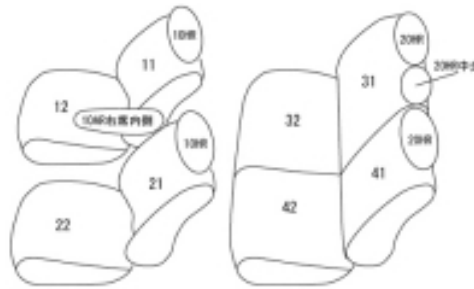

Autobacsオリジナル スタイリッシュ ブラック×ワインステッチ 2列車全席分

トヨタルーミー

商品番号	ET-1162	年式	R2(2020)/9~	定員	5人
型式	M900A / M910A				
グレード	【G/G-T/カスタムG/カスタムG-T】 上記グレードのコンフォートパッケージ装備車にも対応				
適合形状	【X】のコンフォートパッケージ装備車 / 【X】のオプション・サイドエアバッグ装備車 運転席シート上下アジャスター(シートリフター)有り・フロントセンターアームレスト有りに対応 フロントシートヒーター装備車・未装備車、共に対応 シートバックテーブル装備車はテーブルを取り外し、カバーに穴開け加工が必要になります。 シートカバーを装着すると2列目背もたれを座面側に倒した際、ロックが掛からなくなります。ヘッドレストを外すことでロックを掛けることが可能になります(ハイクオリティ シリーズはヘッドレストを外してもロックが掛かりません)。ロックが掛からなくとも2列目シートを膝元ヘダイブイン格納させることは可能です。 オプションのアームレストカバー(拡張タイプ)は、別途パーツ注文でアームレストのみご購入いただけます。 BOX付大型アームレストは未対応				
シートパターン	ヘッドレスト総数	1列目肘掛	2列目肘掛	3列目肘掛	サイドエアバッグ
	5	1	0	-	○
適合不可	オプション・ロングラゲージマット カバーの装着は可能だが、2列目背もたれ背面に固定しているラゲージマットが固定できなくなる。 オプション・BOX付大型アームレスト				