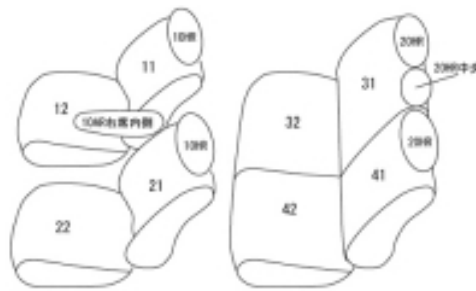

Autobacsオリジナル スタイリッシュ

ブラック×ワインステッチ

2列車全席分

ダイハツ トール

商品番号	ET-1162	年式	R2(2020)/9~	定員	5人
型式	M900S / M910S				
グレード	【G/Gターボ/カスタムG/カスタムGターボ】 上記グレードのコンフォータブルバック(A)装備車にも対応 【X】のコンフォータブルバック(B)装備車 / 【X】のオプション・サイドエアバッグ装備車				
適合形状	運転席シート上下アジャスター(シートリフター)有り・フロントセンターアームレスト有りに対応 フロントシートヒーター装備車・未装備車、共に対応 シートバックテーブル装備車はテーブルを取り外し、カバーに穴開け加工が必要になります。 シートカバーを装着すると2列目背もたれを座面側に倒した際、ロックが掛からなくなります。ヘッドレストを外すことでロックを掛けることが可能になります(ハイクオリティ シリーズはヘッドレストを外してもロックが掛かりません)。ロックが掛からなくとも2列目シートを膝元ヘダイブイン格納させることは可能です。 メーカーオプションのスタイルパッケージ装備車にも対応しています。 オプションのアームレストカバー(拡張タイプ)は、別途パーツ購入で対応可 BOX付大型アームレストは未対応				
シートパターン	ヘッドレスト総数	1列目肘掛	2列目肘掛	3列目肘掛	サイドエアバッグ
	5	1	0	-	○
適合不可	オプション・ロングラゲージマット カバーの装着は可能だが、2列目背もたれ背面に固定しているラゲージマットが固定できなくなる。 オプション・BOX付大型アームレスト				