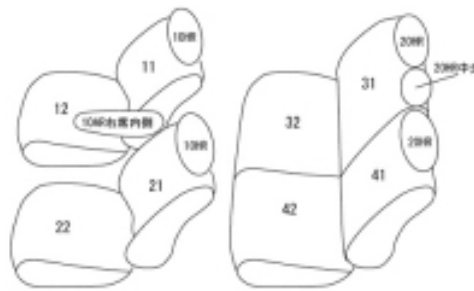

Autobacsオリジナル スタイリッシュ

ブラック×ワインステッチ

2列車全席分

ダイハツ トール

商品番号	ET-1162	年式	R2(2020)/9~	定員	5人
型式	M900S / M910S				
グレード	【G/Gターボ/カスタムG/カスタムGターボ】 上記グレードのコンフォータブルバック(A)装備車にも対応 【X】のコンフォータブルバック(B)装備車 / 【X】のオプション・サイドエアバッグ装備車				
適合形状	<p>運転席シート上下アジャスター(シートリフター)有り・フロントセンターアームレスト有りに対応 フロントシートヒーター装備車・未装備車、共に対応 シートバックテーブル装備車はテーブルを取り外し、カバーに穴開け加工が必要になります。</p> <p>シートカバーを装着すると2列目背もたれを座面側に倒した際、ロックが掛からなくなります。ヘッドレストを外すことでロックを掛けることが可能になります(ハイクオリティ シリーズはヘッドレストを外してもロックが掛かりません)。ロックが掛からなくとも2列目シートを膝元ヘダイブイン格納させることは可能です。</p> <p>メーカーオプションのスタイルパッケージ装備車にも対応しています。 オプションのアームレストカバー(拡張タイプ)は、別途パーツ購入で対応可 BOX付大型アームレストは未対応</p>				
シート パターン	ヘッドレスト総数	1列目肘掛	2列目肘掛	3列目肘掛	サイドエアバッグ
	5	1	0	-	○
適合不可	<p>オプション・ロングラゲージマット カバーの装着は可能だが、2列目背もたれ背面に固定しているラゲージマットが固定できなくなる。 オプション・BOX付大型アームレスト</p>				