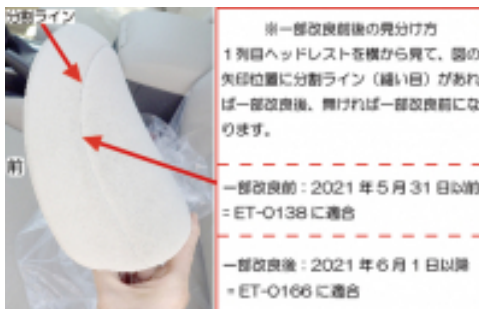

# Autobacsオリジナル スタイリッシュ ブラック×ワインステッチ 2列車全席分

## トヨタ ランドクルーザー プラド

商品番号	ET-0138	年式	H25(2013)/9 ~ R 3(2021)/5	定員	5人
型式	TRJ150 / GDJ150				
グレード	TX / TX "Argento Cross"				
適合形状	5人乗り、ガソリン車・ディーゼル車共に可 電動ランバーサポート対応				
シート パターン	ヘッドレスト総数	1列目肘掛	2列目肘掛	3列目肘掛	サイドエアバッグ
	5	0	1	-	○
適合不可	1列目パワーシート車 本革シート 5人乗り用のカバーを7人乗りのお車に装着することはできません(2列目形状が異なります)。				