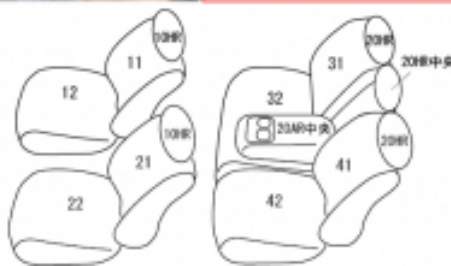

# Autobacsオリジナル スタイリッシュ ブラック×ワインステッチ 2列車全席分

## トヨタ ランドクルーザー プラド

商品番号	ET-0138	年式	H25(2013)/9 ~ R 3(2021)/5	定員	5人
型式	TRJ150 / GDJ150				
グレード	TX / TX "Argento Cross"				
適合形状	5人乗り、ガソリン車・ディーゼル車共に可 電動ランバーサポート対応				
シート パターン	ヘッドレスト総数	1列目肘掛	2列目肘掛	3列目肘掛	サイドエアバッグ
	5	0	1	-	○
適合不可	1列目パワーシート車 本革シート 5人乗り用のカバーを7人乗りのお車に装着することはできません(2列目形状が異なります)。				