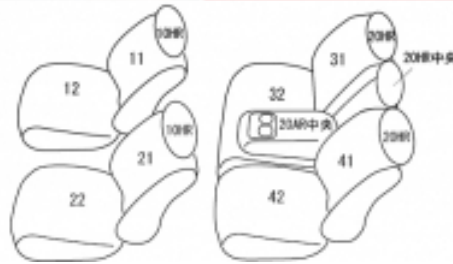

## ブラック×ワインステッチ

### 2列車全席分

## トヨタ ランドクルーザー プラド

商品番号	ET-0138	年式	H25(2013)/9 ~ R 3(2021)/5	定員	5人
型式	TRJ150 / GDJ150				
グレード	TX / TX "Argento Cross"				
適合形状	5人乗り、ガソリン車・ディーゼル車共に可 電動ランバーサポート対応				
シート パターン	ヘッドレスト総数	1列目肘掛	2列目肘掛	3列目肘掛	サイドエアバッグ
	5	0	1	-	○
適合不可	1列目パワーシート車 本革シート 5人乗り用のカバーを7人乗りのお車に装着する事はできません(2列目形状が異なります)。				