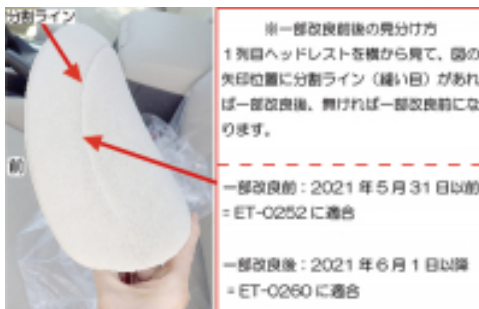

# Autobacsオリジナル スタイリッシュ ブラック×ワインステッチ 3列車全席分

## トヨタ ランドクルーザー プラド

商品番号	ET-0252	年式	H25(2013)/9 ~ R 3(2021)/5	定員	7人
型式	GRJ150 / TRJ150 / GDJ150				
グレード	TX / TX "Argento Cross" / T Z				
適合形状	7人乗り、ガソリン車・ディーゼル車共に可 電動ランバーサポート対応				
シート パターン	ヘッドレスト総数 7	1列目肘掛 0	2列目肘掛 1	3列目肘掛 0	サイドエアバッグ ○
適合不可	1列目パワーシート車 本革シート・3列目電動シート 5人乗り用のカバーを7人乗りのお車に装着することはできません(2列目形状が異なります)。				