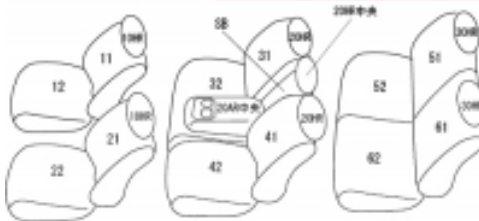

# Autobacsオリジナル スタイリッシュ ブラック×ワインステッチ 3列車全席分

## トヨタ ランドクルーザー プラド

商品番号	ET-0252	年式	H25(2013)/9 ~ R 3(2021)/5	定員	7人
型式	GRJ150 / TRJ150 / GDJ150				
グレード	TX / TX "Argento Cross" / T Z				
適合形状	7人乗り、ガソリン車・ディーゼル車共に可 電動ランバーサポート対応				
シート パターン	ヘッドレスト総数 7	1列目肘掛 0	2列目肘掛 1	3列目肘掛 0	サイドエアバッグ ○
適合不可	1列目パワーシート車 本革シート・3列目電動シート 5人乗り用のカバーを7人乗りのお車に装着することはできません(2列目形状が異なります)。				