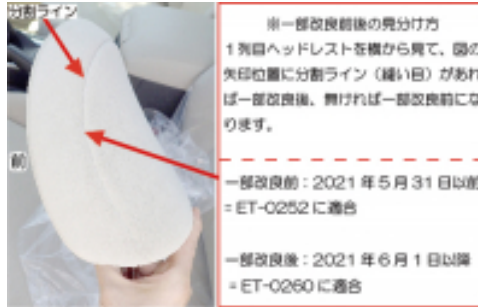

Autobacsオリジナル スタイリッシュ ブラック×ワインステッチ 3列車全席分

トヨタ ランドクルーザー プラド

商品番号	ET-0252	年式	H25(2013)/9 ~ R 3(2021)/5	定員	7人
型式	GRJ150 / TRJ150 / GDJ150				
グレード	TX / TX "Argento Cross" / T Z				
適合形状	7人乗り、ガソリン車・ディーゼル車共に可 電動ランバーサポート対応				
シート パターン	ヘッドレスト総数 7	1列目肘掛 0	2列目肘掛 1	3列目肘掛 0	サイドエアバッグ ○
適合不可	1列目パワーシート車 本革シート・3列目電動シート 5人乗り用のカバーを7人乗りのお車に装着することはできません(2列目形状が異なります)。				