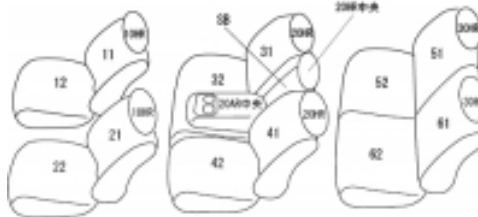

Autobacsオリジナル スタイリッシュ ブラック×ワインステッチ 3列車全席分

トヨタ ランドクルーザー プラド

商品番号	ET-0252	年式	H25(2013)/9 ~ R 3(2021)/5	定員	7人
型式	GRJ150 / TRJ150 / GDJ150				
グレード	TX / TX "Argento Cross" / T Z				
適合形状	7人乗り、ガソリン車・ディーゼル車共に可 電動ランバーサポート対応				
シート パターン	ヘッドレスト総数 7	1列目肘掛 0	2列目肘掛 1	3列目肘掛 0	サイドエアバッグ ○
適合不可	1列目パワーシート車 本革シート・3列目電動シート 5人乗り用のカバーを7人乗りのお車に装着することはできません(2列目形状が異なります)。				