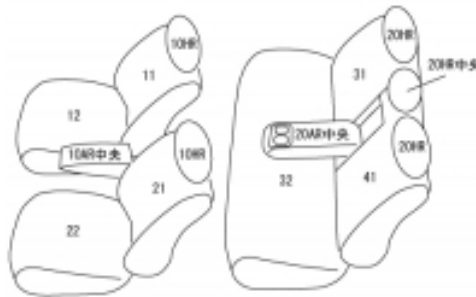

# Autobacsオリジナル スタイリッシュ ブラック×ワインステッチ 2列車全席分

## マツダ MX-30

商品番号	EZ-7090	年式	R2(2020)/10~	定員	5人
型式	DREJ3P / DREJ3R				
グレード	ユーティリティパッケージ装備車 / インテリアパッケージ装備車 インダストリアルクラシックパッケージ装備車 / モダンコンフィデンスパッケージ装備車 100周年特別記念車 インダストリアルクラシック / モダンコンフィデンス ナチュラルモノトーン / レトロスポーツエディション				
適合形状	運転席パワーシートに対応 シートヒーター対応				
シート パターン	ヘッドレスト総数	1列目肘掛	2列目肘掛	3列目肘掛	サイドエアバッグ
	5	1	1		○
適合不可	運転席手動シート ベースグレード(パッケージ未装備車) オプション・ラゲッジトレイ(ハードタイプ) オプション・ラゲッジトレイ(ソフトタイプ)(ロング)				