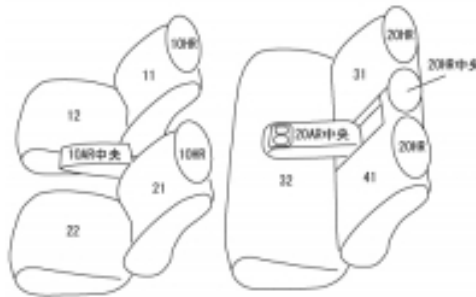

Autobacsオリジナル スタイリッシュ ブラック×ワインステッチ 2列車全席分

マツダ MX-30

商品番号	EZ-7090	年式	R2(2020)/10~	定員	5人
型式	DREJ3P / DREJ3R				
グレード	ユーティリティパッケージ装備車 / インテリアパッケージ装備車 インダストリアルクラシックパッケージ装備車 / モダンコンフィデンスパッケージ装備車 100周年特別記念車 インダストリアルクラシック / モダンコンフィデンス ナチュラルモノトーン / レトロスポーツエディション				
適合形状	運転席パワーシートに対応 シートヒーター対応				
シート パターン	ヘッドレスト総数	1列目肘掛	2列目肘掛	3列目肘掛	サイドエアバッグ
	5	1	1		○
適合不可	運転席手動シート ベースグレード(パッケージ未装備車) オプション・ラゲッジトレイ(ハードタイプ) オプション・ラゲッジトレイ(ソフトタイプ)(ロング)				