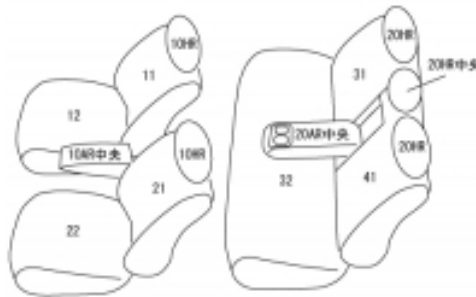

# Autobacsオリジナルスタイリッシュ ブラック×ワインステッチ 2列車全席分

## マツダ MX-30

商品番号	EZ-7090	年式	R2(2020)/10~	定員	5人
型式	DREJ3P / DREJ3R				
グレード	ユーティリティパッケージ装備車 / インテリアパッケージ装備車 インダストリアルクラシックパッケージ装備車 / モダンコンフィデンスパッケージ装備車 100周年特別記念車 インダストリアルクラシック / モダンコンフィデンス ナチュラルモノトーン / レトロスポーツエディション				
適合形状	運転席パワーシートに対応 シートヒーター対応				
シート パターン	ヘッドレスト総数	1列目肘掛	2列目肘掛	3列目肘掛	サイドエアバッグ
	5	1	1		○
適合不可	運転席手動シート ベースグレード(パッケージ未装備車) オプション・ラゲッジトレイ(ハードタイプ) オプション・ラゲッジトレイ(ソフトタイプ)(ロング)				