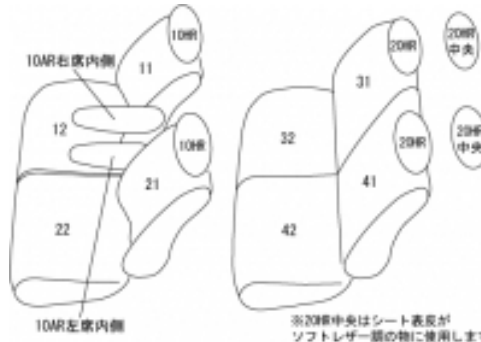

Autobacsオリジナル スタイリッシュ ブラック×ワインステッチ 軽自動車全席分

ダイハツタントカスタム

| | | | | | |
|-------------|---|-------|------------------------------|-------|----------|
| 商品番号 | ED-6519 | 年式 | R2(2020)/12 ~ R 4(2022)/9 | 定員 | 4人 |
| 型式 | LA650S / LA660S | | | | |
| グレード | X / X スタイルセレクション / RS / RS スタイルセレクション | | | | |
| 適合形状 | 運転席シートリフター有り・運転席、助手席共にシートバックテーブル有り・フロントシートヒーター有りに対応 カバーを装着することにより、助手席シートベルトの巻取りが鈍くなる場合があります。 | | | | |
| シート パターン | ヘッドレスト総数 | 1列目肘掛 | 2列目肘掛 | 3列目肘掛 | サイドエアバッグ |
| | 4 | 2 | 0 | - | |
| 適合不可 | オプション・ラクスマグリップ装備車（助手席シートバック） | | | | |