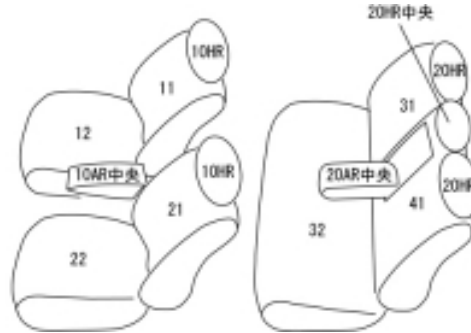

Autobacsオリジナル スタイリッシュ

ブラック×ワインステッチ

2列車全席分

マツダ CX-3

商品番号	EZ-7022	年式	H30(2018)/6 ~	定員	5人
型式	DK8FW / DK8AW / DKEFW / DKEAW / DKLFW / DKLAW DK8FY / DK8AY / DKLFY / DKLAY				
グレード	XD (2021.11まで) XD PROACTIVE XD Touring (AT車) 20S 20S PROACTIVE 15S Touring				
適合形状	運転席手動シート・2列目アームレスト有り車				
シート パターン	ヘッドレスト総数	1列目肘掛	2列目肘掛	3列目肘掛	サイドエアバッグ
	5	1	1	-	
適合不可	運転席パワーシート車 本革シート車/コンビシート車 ラゲッジルームトレイ(オプション)装着車 15S / XD (2021.12以降:一部改良後) 2列目アームレスト無し				