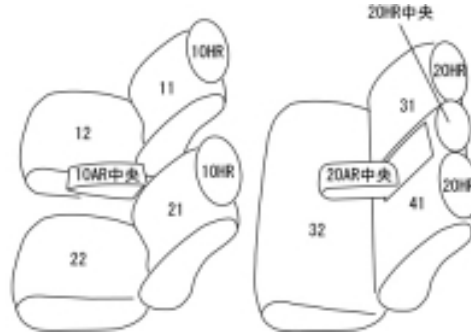

Autobacsオリジナル スタイリッシュ

ブラック×ワインステッチ

2列車全席分

マツダ CX-3

商品番号	EZ-7022	年式	H30(2018)/6 ~ R 7(2025)/12	定員	5人
型式	DK8FW / DK8AW / DKEFW / DKEAW / DKLFW / DKLAW DK8FY / DK8AY / DKLFY / DKLAY				
グレード	XD (2021.11まで) XD PROACTIVE XD Touring (AT車) 20S 20S PROACTIVE 15S Touring				
適合形状	運転席手動シート・2列目アームレスト有り車				
シート パターン	ヘッドレスト総数	1列目肘掛	2列目肘掛	3列目肘掛	サイドエアバッグ
	5	1	1	-	
適合不可	運転席パワーシート車 本革シート車/コンビシート車 ラゲッジルームトレイ(オプション)装着車 15S / XD (2021.12以降:一部改良後) 2列目アームレスト無し				

商品コード : 01647605

JANコード : 4549801821088