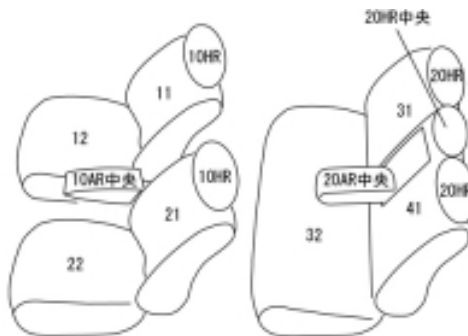

Autobacsオリジナル スタイリッシュ ブラック×ワインステッチ 2列車全席分

マツダ CX-3

商品番号	EZ-7022	年式	H30(2018)/6~	定員	5人
型式	DK8FW / DK8AW / DKEFW / DKEAW / DKLFW / DKLAW DK8FY / DK8AY / DKLFY / DKLAY				
グレード	XD (2021.11まで) XD PROACTIVE XD Touring (AT車) 20S 20S PROACTIVE 15S Touring				
適合形状	運転席手動シート・2列目アームレスト有り車				
シート パターン	ヘッドレスト総数	1列目肘掛	2列目肘掛	3列目肘掛	サイドエアバッグ
	5	1	1	-	
適合不可	運転席パワーシート車 本革シート車/コンビシート車 ラゲッジルームトレイ(オプション)装着車 15S / XD (2021.12以降:一部改良後) 2列目アームレスト無し				

商品コード : 01647605

JANコード : 4549801821088