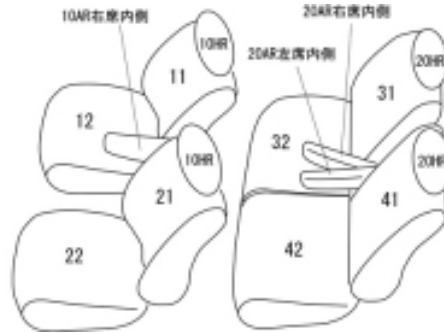

Autobacsオリジナル スタイリッシュ

ブラック×ワインステッチ

2列車全席分

スズキ ソリオ

商品番号	ES-6280	年式	R2(2020)/12 ~	定員	5人
型式	MA37S / MA47S / MAD7S				
グレード	HYBRID MZ / HYBRID MX / HYBRID SZ				
適合形状	2WD/4WD共に対応 1列目背面パーソナルテーブル使用可能				
シート パターン	ヘッドレスト総数	1列目肘掛	2列目肘掛	3列目肘掛	サイドエアバッグ
	4	1	2	-	
適合不可	オプションのラゲッジマット装備車				