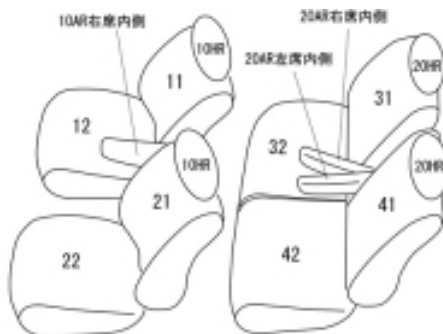

Autobacsオリジナル スタイリッシュ ブラック×ワインステッチ 2列車全席分

スズキ ソリオ

商品番号	ES-6280	年式	R2(2020)/12 ~	定員	5人
型式	MA37S / MA47S				
グレード	HYBRID MZ / HYBRID MX / HYBRID SZ				
適合形状	2WD/4WD共に対応 1列目背面パーソナルテーブル使用可能				
シート パターン	ヘッドレスト総数	1列目肘掛	2列目肘掛	3列目肘掛	サイドエアバッグ
	4	1	2	-	
適合不可	グレード"G" オプションのラゲッジマット装備車				

商品コード : 01526887

JANコード : 4549801568136